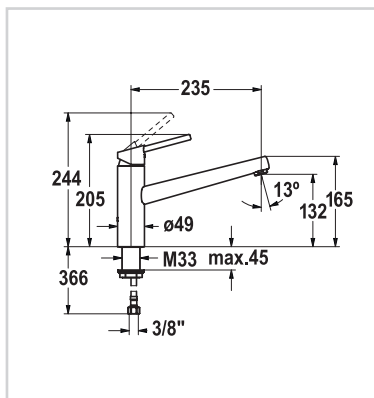

KWC LUNA-E Hebelmischer

- Schwenkauslauf 160°
- Neoperl® Cascade®
- KWC Steuerpatrone M 35
- mit Keramikscheibentechnik
- Auslaufmenge und Temperatur stufenlos einstellbar
- Flexible Anschlusschläuche 3/8"
- Befestigung mit Gewindestutzen M33 x 1.5
- Tischbohrung Ø 35 mm

107403

Edelstahl, massiv

319,00 €