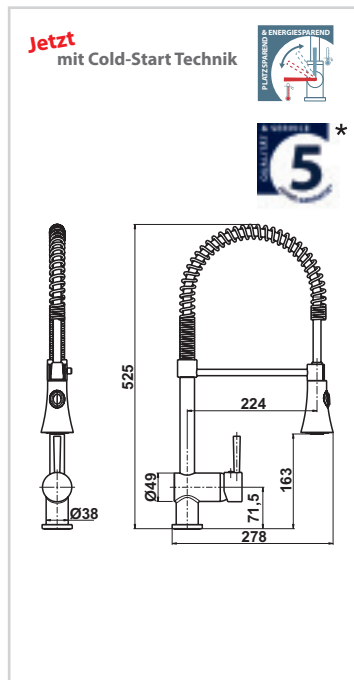

CORNWALL Spiralfeder-Spültischarmatur

- Moderne Design-Küchenarmatur zum Spitzenpreis
- Ideale Armatur zum flexiblen Einsatz in der Küche, z. B. zum Befüllen von Töpfen oder zum Reinigen von Obst und Gemüse
- 360° schwenkbarer Auslauf mit 2-fach verstellbarer Geschirrbrause und Antikalk-Noppen
- Geräuscharme, auswechselbare 40 mm Kartusche mit keramischen Dichtungsscheiben gemäß W270/KTW
- Flexible DVGW/W270 KTW zertifizierte Metall-Anschlusschläuche (extra lang: 50 cm)
- Luftsprudler LGA-geräuschgeprüft
- Aufbauhöhe 52 cm

Hochdruck

450072	Chrom	169,00 €
450084	Edelstahl-Optik	190,00 €

Niederdruck ⚡

450224	Chrom	189,00 €
450225	Edelstahl-Optik	209,00 €

*Gemäß Garantiebedingungen des Herstellers