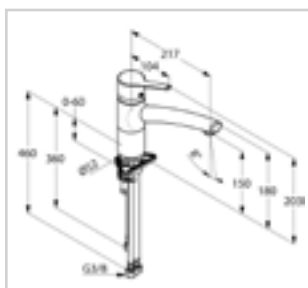

Niederdruck

Durchfluss 5l/min

33575057

Chrom

227,50 €