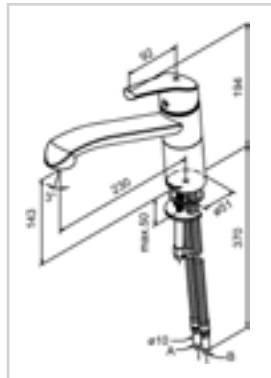

ROWAN Spültischarmatur

- Keramikkartusche,
- Schwenkauslauf,
- 120° Schwenkbegrenzung,
- Rub-Clean Reinigungsfunktion

102301 Chrom 165,70 €

102303 Chrom, mit Geräteabsperrentil 231,30 €

Niederdruck ⚡

102302 Chrom 200,00 €