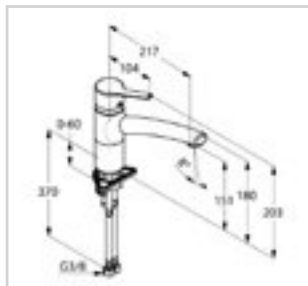

KLUDI
WATER IN PERFECTION

KLUDI TRENDO

Spültisch-Einhandmischer

Geschlossener Hebel, Einlochmontage, Durchflussklasse A, Keramik-Kartusche mit Heißwasserbegrenzung, schwenkbarer Auslauf 360°, Schnell-Montagesystem, flexible Anschlüsse

33574057

Chrom

206,00 €