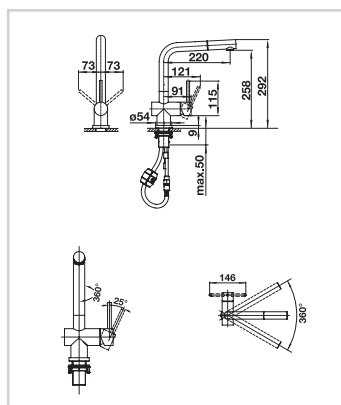

BLANCO LOMIS-S

Metallische Oberfläche. Kompakt in Edelstahl.

- Auslauf schwenkbar 360°
- Hahnlochbohrung mit Ø 35 mm erforderlich
- Stabilisierungsplatte zur Erhöhung der Standfestigkeit
- Kartusche mit keramischen Dichtscheiben
- Flexible Anschlussschläuche mit 450 mm Länge und 3/8" Mutter für besonders leichte und sichere Montage
- Nylonummantelter Brauseschlauch
- Serienmäßig mit Rückflussverhinderer ausgestattet und damit eigen-sicher gegen Rückfließen nach EN 1717

918716

Massiv Edelstahl

419,00 €

Niederdruckarmatur

919725

Massiv Edelstahl ⚡

469,00 €