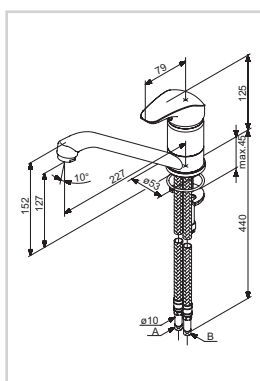

SPACE Spültischarmatur

- Keramikkartusche,
- Schwenkauslauf,
- 120° Schwenkbegrenzung

1000000	Chrom	119,00 €
1000100	Chrom, mit Geräteabsperrentil	175,00 €

SPACE

Wie vor, jedoch für drucklose Wasserspeicher

1000300	Chrom	144,00 €