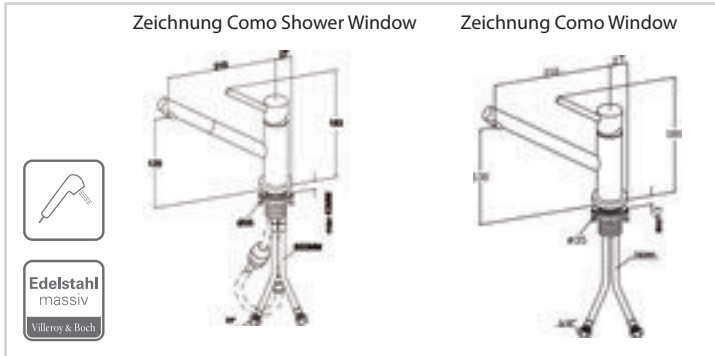

Keine Hahnlochbohrung an der Spüle für Excenterbetätigung nötig.

92750003	Edelstahl massiv	423,00 €
-----------------	------------------	----------

Edelstahl-Armaturen

Abb. zeigt Como Shower Window

COMO WINDOW