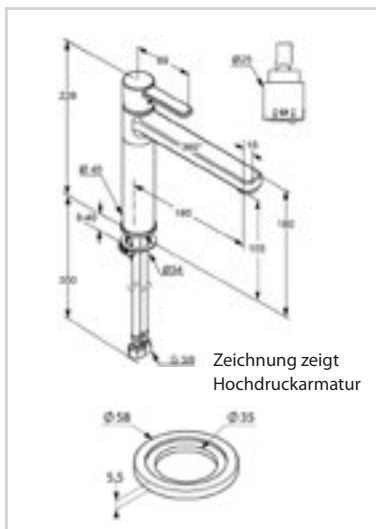

KLUDI
WATER IN PERFECTION

Spültisch-Einhandmischer DN 10 ZENTA

schwenkbarer Auslauf 360°

Höhe Auslauf: 180 mm

Höhe Bedienhebel geschl.: 228 mm

Ausladung: 195 mm

38973057 Chrom 194,50 €

Niederdruck ⚡

38979057 Chrom 234,00 €

Optional: **Rosette** zur zusätzlichen Stabilisierung

92069905 Chrom 16,70 €