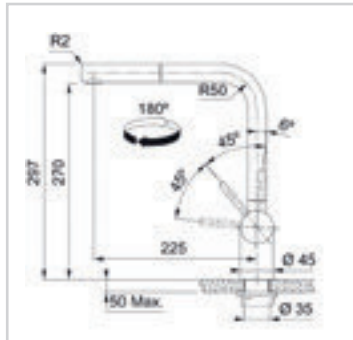

ATLAS NEO Zugauslauf

Einhebelmischer mit Zugauslauf

- Zugauslauf-Kopf aus massiv Edelstahl
- Auslaufmenge Normalstrahl: 13 l/min. (3 Bar)
- Laufleiser Gewebeschauch
- Flexible Anschlusschläuche mit 450 mm Länge und 3 / 8" Mutter
- DVGW Zertifizierung vorgesehen

107453

Hochdruck

399,00 €