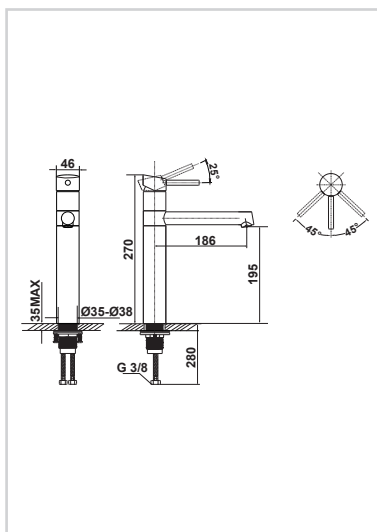

Spültischarmatur, Edelstahl massiv

Schwenkbarer Auslauf, geräuscharme, auswechselbare 35 mm Kartusche, keramische Dichtscheiben, Luftsprudler „made in Germany“, flexible Metall-Anschlusschläuche 60 cm gemäß DVGW/W270, KTW

450238

Edelstahl massiv

189,00 €