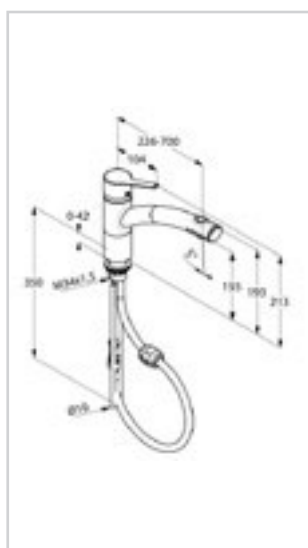

KLUDI TRENDO

Spültisch-Einhandmischer DN 15

Geschlossener Hebel, Einlochmontage, Durchflussklasse Z, innenliegender Cache-Luftsprudler, Keramik-Kartusche mit Heißwasserbegrenzung, schwenkbarer Auslauf 110°, herausziehbare Handbrause, automatische Umstellung: Brause/Strahl, eigensicher gegen Rückfließen