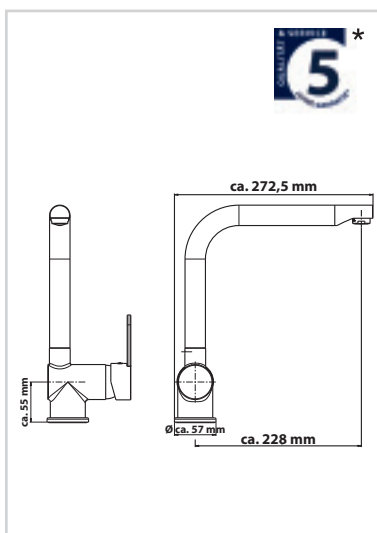

RIO Spültischarmatur

Oberfläche in der Trendfarbe Hochglanz-Graphit für einen hochwertigen Look, schwenkbarer Auslauf, geräuscharme, auswechselbare 40 mm Kartusche gemäß W270, KTW, keramische Dichtscheiben, Luftsprudler LGA-geräuschgeprüft, flexible Metall-Anschlusschläuche 40 cm gemäß DVGW/W270, KTW

Jetzt
mit Cold-Start Technik

450232	Hochglanz Graphit HD	179,00 €