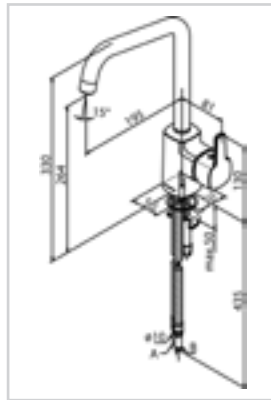

PINE Spültischarmatur

- Keramikkartusche
- 8 l/m Perlator
- Schwenkauslauf
- 120° Schwenkbegrenzung

102312 Chrom 149,00 €

Niederdruck ⚡

102318 Chrom Niederdruck 189,00 €