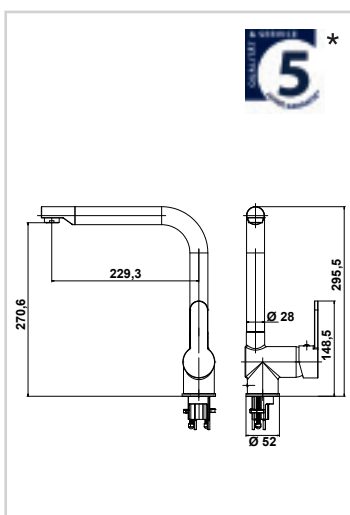

RIO Einhebelspültischarmatur

Einfache Installation! Durch Montage "von oben".

- Moderne Design-Küchenarmatur zum Spitzenpreis
- Montage der Armatur erfolgt bequem über das Montageloch von oben
- Alle notwendigen Werkzeuge sind im Produkt enthalten
- Geräuscharme, auswechselbare 40 mm Kartusche gem. W270/KTW mit keramischen Dichtungsscheiben
- Flexible DVGW/W270 KTW zertifizierte Metall-Anschlusschläuche (Länge ca. 40 cm)
- Luftsprudler LGA-geräuschgeprüft
- Schwenkbereich: 360°

Jetzt
mit Cold-Start Technik

450216	Chrom	178,00 €