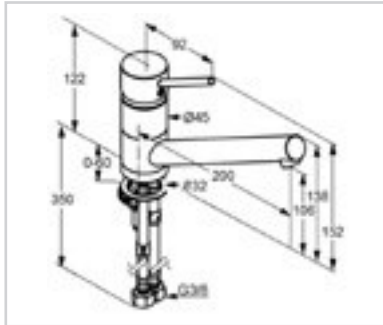

KLUDI SCOPE

Spültisch-Einhandmischer

Einlochmontage, Durchflussklasse A, Keramik-Kartusche mit Heißwasserbegrenzung, schwenkbarer Auslauf 360°, Schnell-Montagesystem, flexible Anschlüsse, Geräuschklasse I, P-IX19449/IO

33933057

Chrom

136,50 €