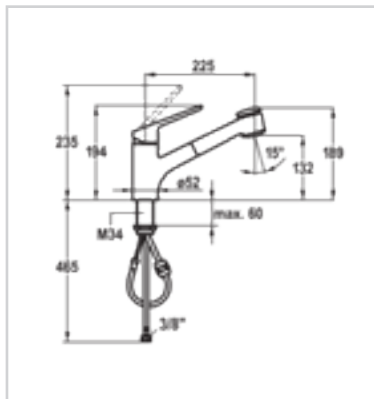

107401

ganzchrom

206,00 €

**KWC ISLA Hebelmischer**

- Auszugbrause mit KWC jetclean
- bis 700 mm ausziehbar
- Rückstellautomatik
- twistSAFE - Brause 360° drehbar
- Schlauchdurchführung, schwenkbar 95°
- KWC Steuerpatrone M 35 S
- mit Keramikscheibentechnik
- Auslaufmenge und Temperatur stufenlos einstellbar
- Flexible Anschlusschläuche 3/8"
- Befestigung mit Gewindestutzen M34 x 1
- Tischbohrung Ø 35 mm