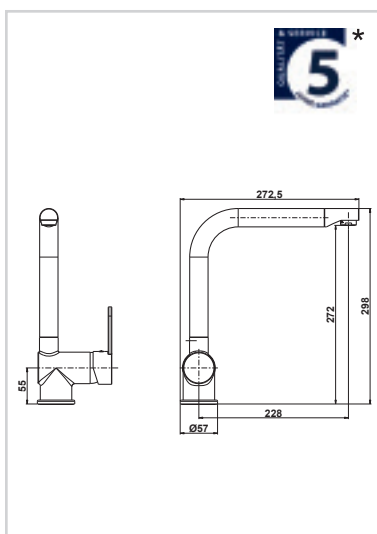

RIO Spültischarmatur

Schwenkbarer Auslauf, geräuscharme, auswechselbare 40 mm Kartusche gemäß W270, KTW, keramische Dichtscheiben, Luftsprudler LGA-geräuschgeprüft, flexible Metall-Anschlusschläuche 40 cm gemäß DVGW/W270, KTW, seitlicher Metallgriff

Jetzt
mit Cold-Start Technik

450233	Chrom/Schwarz	169,00 €
450234	Edelstahl/Schwarz	179,00 €
450235	Edelstahl/Weiß	179,00 €

*Gemäß Garantiebedingungen des Herstellers