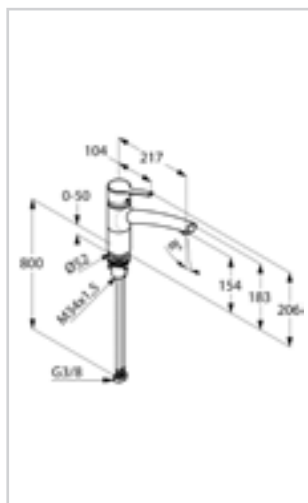

KLUDI TRENDO

Spültisch-Bajonett-Einhandmischer DN 15

Einlochmontage, geschlossener Hebel, Keramik-Kartusche mit Heißwasserbegrenzung, Strahlregler M 24 x 1, Durchflussklasse A, schwenkbarer Auslauf (360°), für Unterfenster-Montage, verbleibende Sockelhöhe: 25 mm, mit Schaftbefestigung, flexible Anschlüsse G 3/8

33578057

Chrom

289,00 €