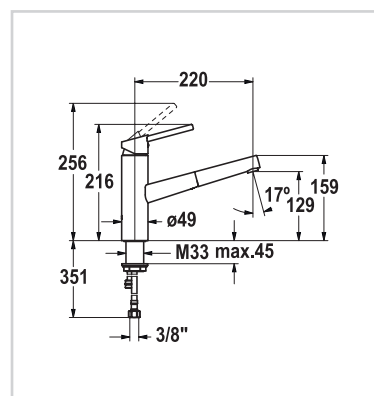

KWC LUNA-E Hebelmischer

- Auszugauslauf
- Neoperl® Caché®
- bis 600 mm ausziehbar
- Schlauchdurchführung, schwenkbar 130°
- KWC Steuerpatrone M 35
- mit Keramikscheibentechnik
- Auslaufmenge und Temperatur stufenlos einstellbar
- Flexible Anschlusschläuche 3/8"
- Befestigung mit Gewindestutzen M33 x 1.5
- Tischbohrung Ø 35 mm

107404

Edelstahl, massiv

399,00 €