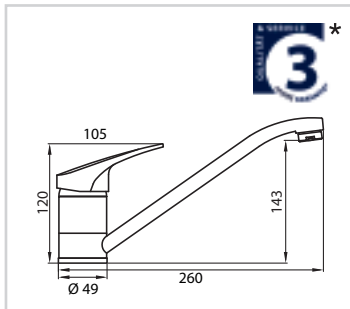

PORTO Einhebelspültischarmatur

Geräuscharme, auswechselbare 40 mm Kartusche gem. W270/KTW mit keramischen Dichtungsscheiben, flexible DVGW/ W270 KTW zertifizierte Metall-Anschlusschläuche (Länge: ca. 35 cm), Luftsprudler LGA-geräuschgeprüft, offener Metallgriff, Schwenkbereich: 360°

450106	Chrom	67,90 €