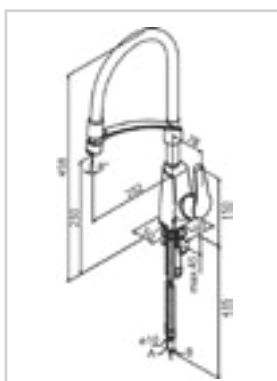

ROWAN PRO Spültischarmatur

- Keramikkartusche
- Schwenkauslauf
- 120° Schwenkbegrenzung
- Flexibler Auslauf

102313	Chrom/Schwarz	256,60 €