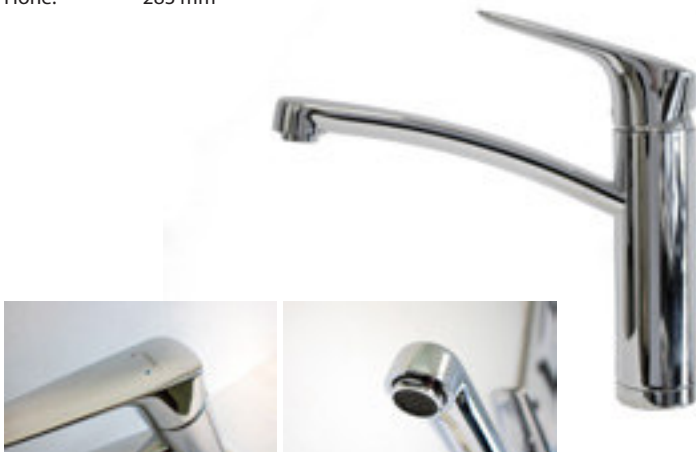

Hansgrohe LOGIS

Einhebel-Küchenmischer120

ComfortZone 120
Schwenkbereich 360°
Normalstrahl
Anschlussgröße DN 15
Durchflussmenge 12 l/min.
Keramikmischsystem
Anschlussart: G 3/8 Anschlussschläuche
für Durchlauferhitzer geeignet

71830000 Chrom 176,00 €

Niederdruck ⚡

71831000 Chrom 216,00 €

Ausladung: 220 mm
Höhe: 283 mm