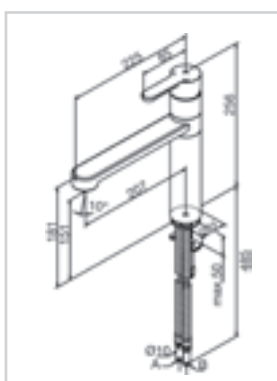

Willow Spültischarmatur

- Keramikkartusche
- Schwenkauslauf
- 120° Schwenkbegrenzung
- Rub-Clean Reinigungsfunktion

350000	Chrom	186,90 €

* Gemäß Garantiebedingungen des Herstellers

Weitere Damixa Artikel auf Anfrage!