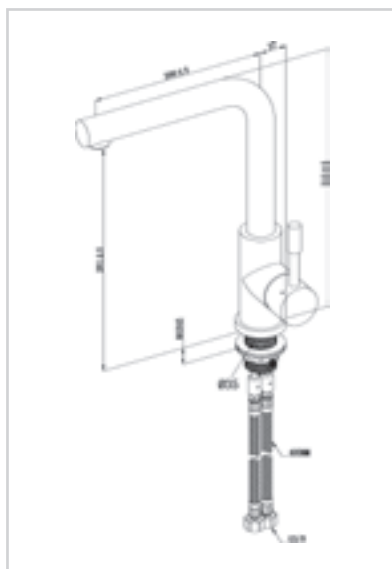

MODERN STEEL

Einhand-Spültischbatterie

- Material: Edelstahl massiv
- Schwenkbereich: 360°
- Material Kartusche: Keramik
- Öffnungswinkel des Hebels: 25°
- Mischwinkel des Hebels: 90°
- Durchflussmenge: 14,0 l/Min
- Flexible Anschlusschläuche, Länge 600 mm

96680103 Edelstahl massiv 523,00 €

96680104 Edelstahl massiv, poliert 523,00 €

Niederdruck ⚡

96681103 Edelstahl massiv 626,00 €

96681104 Edelstahl massiv, poliert 626,00 €