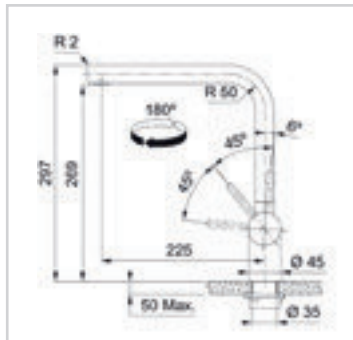

ATLAS NEO Festauslauf

Einhebelmischer mit Festauslauf

- Festauslauf-Kopf aus massiv Edelstahl
- Auslaufmenge Normalstrahl: 4,5 l/min. (3 bar)
- Flexible Anschlusschläuche mit 450 mm Länge und 3/8" Mutter für leichte und sichere Montage
- Armaturenzusatzbefestigung für stabilen Halt bei Montage auf Edelstahlspülen und Arbeitsplatten zur Erhöhung der Standfestigkeit
- DVGW Zertifizierung vorgesehen

107454

Hochdruck

328,00 €