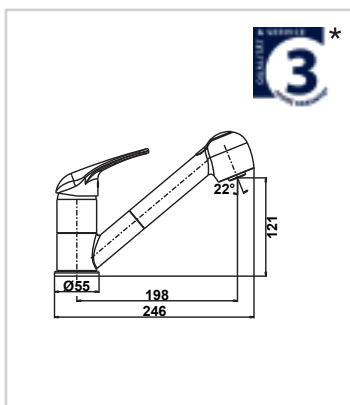

SUPRA/ULTRA Einhebelspültischarmatur mit Geschirrbrause

Herausziehbare 2-fach verstellbare Geschirrbrause mit Antikalk-Noppen, Geschirrbrause-Schlauch, geräuscharme, auswechselbare 40 mm Kartusche gem. W270/KTW mit keramischen Dichtungsscheiben, flexible DVGW/ W270 KTW zertifizierte Metall Anschlusschläuche (Länge: ca. 35 cm) und Luftsprudler LGA-geräuschgeprüft (HD)

450062	Chrom	105,00 €

Niederdruckarmatur

450065	Chrom ⚡	145,00 €