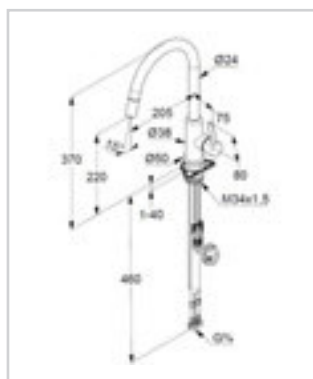

KLUDI BINGO STAR XS

Spültisch-Einhandmischer DN 15

Geschlossener Hebel, Einlochmontage, Durchflussklasse Z, PCA Caché-Laminar-Strahlregler M 16,5 x 1, Keramik-Kartusche, schwenkbarer (360°), herausziehbarer Auslauf, flexible Anschlüsse G 3/8, eigensicher gegen Rückfließen

46851937 Weißmatt/Chrom 309,00 €