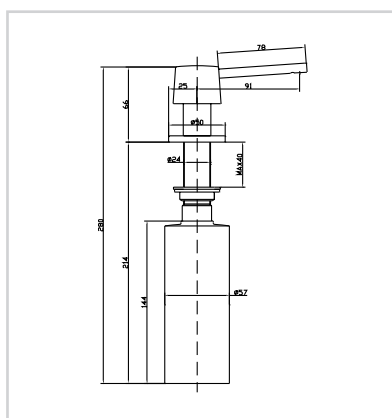

96680103 Edelstahl massiv 523,00 €

96680104 Edelstahl massiv, poliert 523,00 €

Niederdruck ⚡

96681103 Edelstahl massiv 626,00 €

96681104 Edelstahl massiv, poliert 626,00 €

Edelstahl
massiv
Villeroy & Boch

SEIFENSPENDER