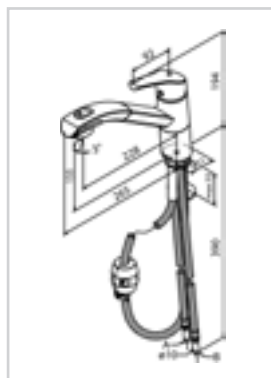

ROWAN Spültischarmatur mit herausziehbarer und verstellbarer Handbrause

- Keramikkartusche,
- Schwenkauslauf,
- 120° Schwenkbegrenzung,
- verstellbare Handbrause

Hinweis: Eigensicher gegen Rückfluss nach DIN EN1717

102305 Chrom 252,50 €

* Gemäß Garantiebedingungen des Herstellers