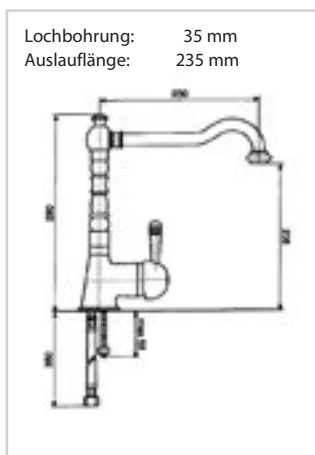

Griffhebel rechts

450127	Chrom	369,00 €
450128	Steeelfinish	399,00 €

Lochbohrung: 35 mm
Auslauflänge: 235 mm

Deco Eingriff Einhebelmischer

- Keramische Kartusche,
- Schwenkauslauf,
- Flexanschlüsse,
- massive Ausführung