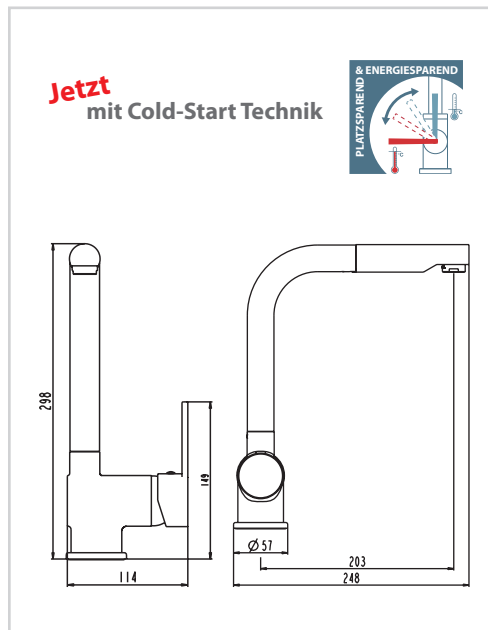

Hochdruck

450210	Chrom	185,00 €
450211	Edelstahl-Optik	205,00 €

Niederdruck ⚡

450214	Chrom	267,00 €
450215	Edelstahl-Optik	288,00 €

*Gemäß Garantiebedingungen des Herstellers