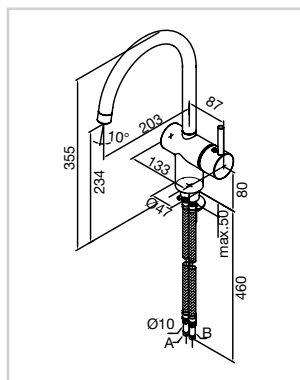

OSIER Spültischarmatur mit hohem Auslauf

- Keramikkartusche,
- Schwenkauslauf, 120° Schwenkbegrenzung,
- Rub-Clean
- Reinigungsfunktion,
- Kaltstart,
- mit X-Change™ Befestigungssatz

Linkshandmontage möglich

1807700	Chrom	235,00 €