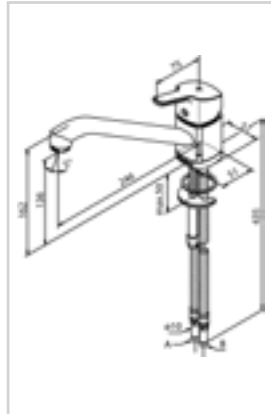

PINE Spültischarmatur

- Oberfläche Chrom,
- Energiespar-Keramikkartusche,
- Verbrühschutz,
- Eco-Save Wassersparfunktion,
- 8l/m Perlator,
- Schwenkauslauf,
- 120° Schwenkbegrenzung,
- Rub-Clean Reinigungsfunktion

102309 Chrom 128,00 €