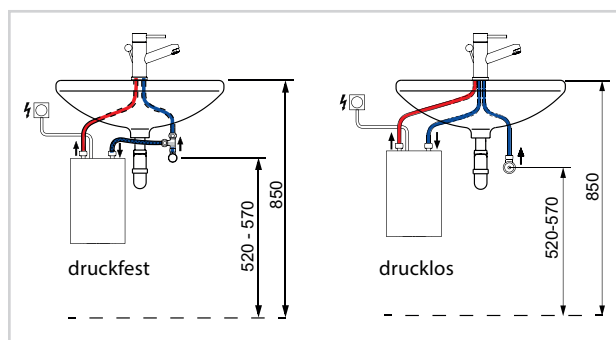

73110	DDLE 11/13 Kompakt mit FB	505,00 €
73111	DDLE 11/13 Kompakt ohne FB	396,00 €