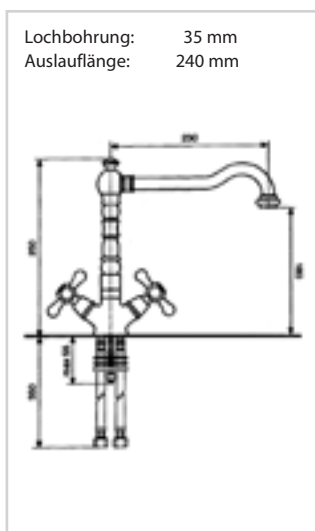

Lochbohrung: 35 mm
Auslauflänge: 240 mm