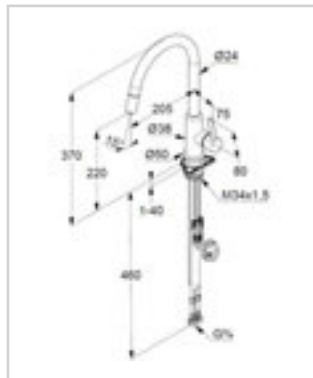

KLUDI BINGO STAR XS

Spültisch-Einhandmischer DN 15

Geschlossener Hebel, Einlochmontage, Durchflussklasse Z, PCA Caché-Laminar-Strahlregler M 16,5 x 1, Keramik-Kartusche, schwenkbarer (360°), herausziehbarer Auslauf, flexible Anschlüsse G 3/8, eigensicher gegen Rückfließen

46851057 Chrom 275,00 €

Ohne herausziehbaren Auslauf (ohne Abb.)
schwenkbarer Auslauf 360°

46803057 Chrom 185,00 €