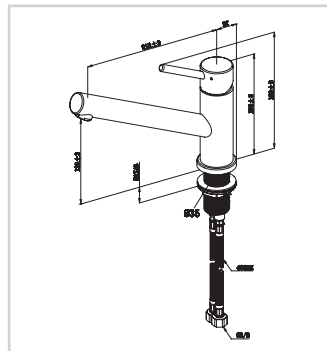

COMO

Einhand-Spültischbatterie

- Durchflussmenge: 14,0 l/Min.
- Flexible Anschlussschläuche, Länge 600 mm
- Schwenkbereich 360°
- Material Kartusche: Keramik

92510003	Edelstahl massiv	301,00 €

92510004	Edelstahl massiv, poliert	301,00 €

Auf Anfrage auch in Niederdruck erhältlich.