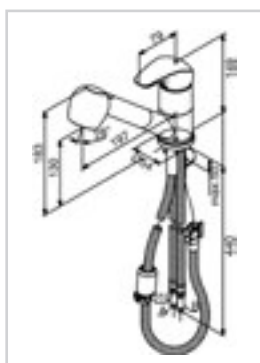

1000300	Chrom	144,00 €
----------------	-------	----------

SPACE Spültischarmatur mit herausziehbarer und verstellbarer Handbrause

- Keramikkartusche,
- Schwenkauslauf,
- 120° Schwenkbegrenzung,
- herausziehbare, verstellbare Handbrause