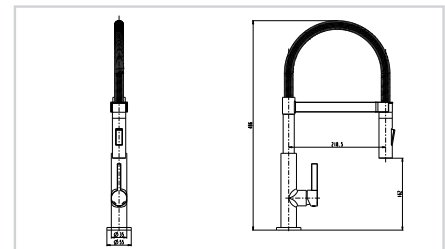

450243

Mattschwarz/Chrom 189,00 €