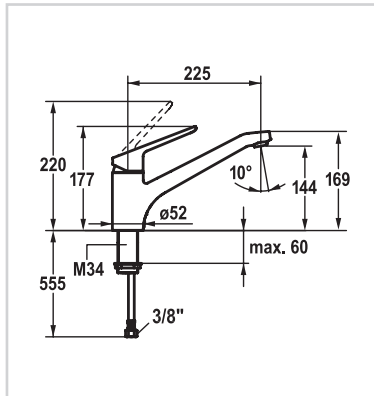

KWC

Swiss Water Experience

KWC ISLA Hebelmischer

- Schwenkauslauf 160°
- Neoperl® Cascade®
- KWC Steuerpatrone M 35 H
- mit Keramikscheibentechnik
- Auslaufmenge und Temperatur stufenlos einstellbar
- Flexible Anschlusschläuche 3/8"
- Befestigung mit Gewindestutzen M34 x 1
- Tischbohrung Ø 35 mm

107401

ganzchrom

206,00 €