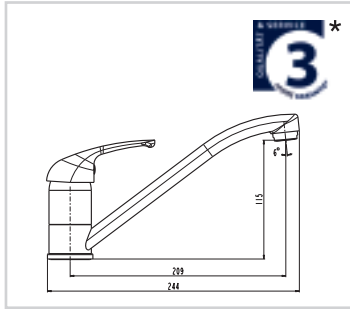

ATHOS PLUS Einhebelspültischarmatur

Geräuscharme, auswechselbare 35 mm Kartusche gem. W270/KTW mit keramischen Dichtungsscheiben, Luftsprudler made in Germany, mit DVGW W270/KTW zertifizierten Metall-Anschlusschläuchen (Länge: ca. 35 cm), Schwenkbereich: 360°

450300	Chrom	45,00