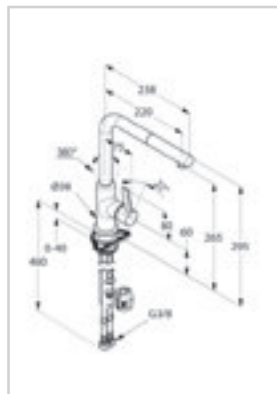

KLUDI L-INE S

Spültisch-Einhandmischer DN 15

Laminarstrahl Schwenkbarer (360°) herausziehbarer Auslauf, geschlossener Hebel, Einlochmontage, Keramik-Kartusche, Laminarstrahlregler M 16 x 1, Durchflussmenge 8,2 l/min. bei 3 bar, eigensicher gegen Rückfließen, flexible Anschlüsse G 3/8, Schaftbefestigung

40851877 chrom/schwarz matt 310,00 €