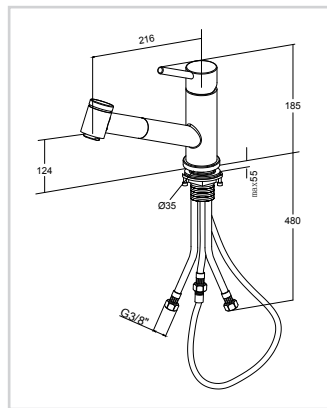

COMO SWITCH

Einhand-Spültischbatterie

- Schlauchbrause integriert, herausziehbar
- Schwenkbereich: 120°
- Schlauchlänge Handbrause: 150 cm
- Material Kartusche: Keramik
- Öffnungswinkel des Hebels: 25°
- Mischwinkel des Hebels: 90°
- Durchflussmenge: 8,0 l/Min.
- Flexible Anschlussschläuche, Länge 600 mm
- Umstellung von Strahl auf Brause möglich

92720003	Edelstahl massiv	508,00 €

92720004	Edelstahl massiv, poliert	508,00 €