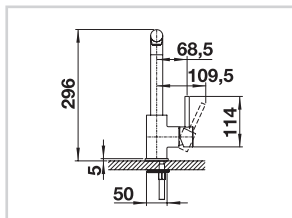

BLANCO

BLANCO MILA

Metallische Oberfläche, Klassisch und klar

- Schlanker Körper mit geradlinigem Auslauf
- Für leichtes Befüllen von hohen Töpfen und Vasen
- Erweiterter Aktionsradius durch 360° schwenkbaren Auslauf

BLANCO MILA

chrom

919414 Hochdruck 195,00 €

BLANCO MILA-S

chrom

919810 Hochdruck 239,00 €

921466 Niederdruck ⚡ 349,00 €

BLANCO CATRIS-S

Metallische Oberfläche
Federleichter Bedienkomfort

- Gestaltung in Semi-Profi-Ausführung
- Flexibler Auslauf (Edelstahlfeder) mit beweglicher Schlauchbrause
- Brause leicht aus Halterung entnehmbar
- Besonders in der Kombination mit Oberschränken geeignet
- Brause umschaltbar (Perl- und Brausestrahl)

BLANCO CATRIS-S

chrom

921476 Hochdruck 399,00 €