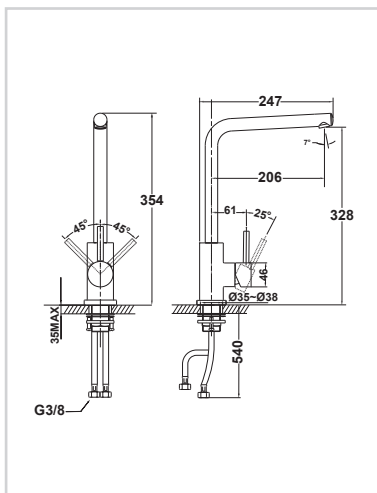

Spültischarmatur, Edelstahl massiv

Schwenkbarer Auslauf, geräuscharme, auswechselbare 35 mm Kartusche, keramische Dichtscheiben, Luftsprudler „made in Germany“, flexible Metall-Anschlusschläuche 60 cm gemäß DVGW/W270, KTW