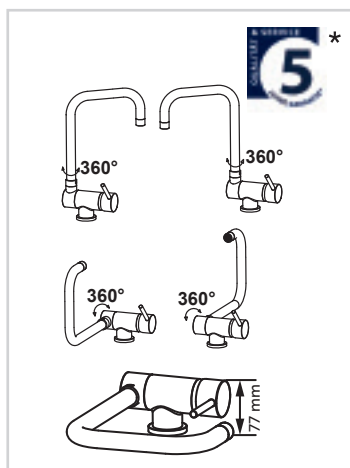

WINDOW Einhebelspültischarmatur Unterfensterarmatur

- Geräuscharme, auswechselbare 40 mm Kartusche gem. W270/KTW keramische Dichtscheiben
- flexible Metall-Anschlusschläuche gemäß DVGW/ W270 KTW (Länge ca. 50 cm)
- Mischdüse LGA-geräuschgeprüft
- Schwenkbereich: 360°

Hinweis:

Verbleibende Höhe im gekippten Zustand: ca. 77 mm

Jetzt
mit Cold-Start Technik

450218	Chrom	198,00 €