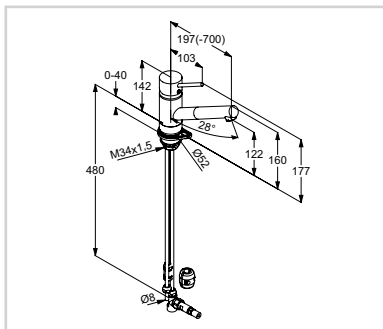

Niederdruck ⚡

33932057

Chrom

289,00 €