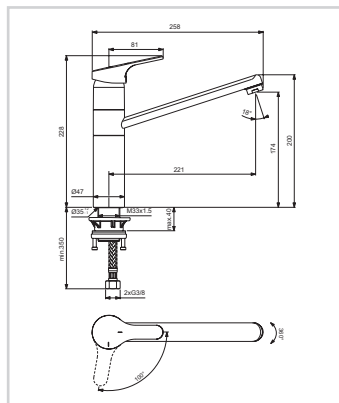

CeraFit

Einhebel-Küchenarmatur mit hoch angesetztem Auslauf

Hoch angesetzter, schwenkbarer Rohrauslauf mit Luftsprudler, BlueStart: In Mittelstellung Kaltwasser, Ausladung: 221 mm, Auslaufhöhe: 174 mm, Bedienungshebel aus Metall, 38 mm FirmaFlow™-Kartusche mit keramischen Dichtscheiben und integrierter Heißwassertemperaturbegrenzer, flexible Anschlusschläuche G 3/8", Befestigung von unten (EASY FIX), erforderlicher Lochdurchmesser 35 mm, Lebensdauertest EN817, Geräuschverhalten DIN 4109 Gruppe 1

73918 BC139AA, Chrom 123,50 €

Niederdruck ⚡

73919 BC140AA, Chrom 141,90 €

Weitere Ideal Standard Armaturen erhältlich. Wir freuen uns auf Ihre Anfrage.