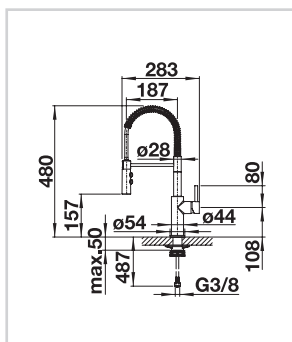

BLANCO CATRIS-S

chrom

921476 Hochdruck 399,00 €