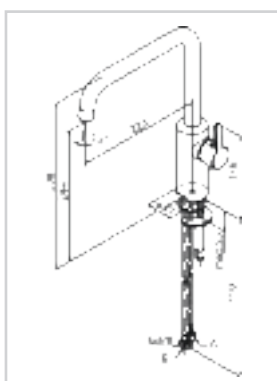

SILHOUET Spültischarmatur

NEU

- Keramikkartusche
- 8 l/m Perlator
- Schwenkauslauf
- 120° Schwenkbegrenzung
- Eingriffarmaturen
- Wasserverbrauch max. 8 l/min

102317	Mattschwarz	265,00 €