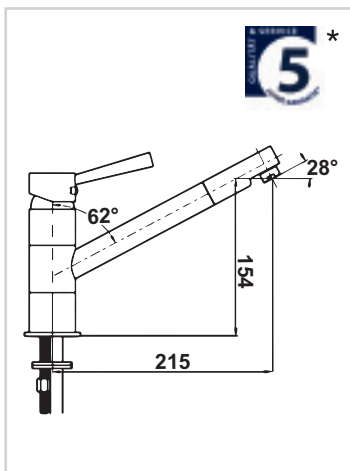

CORNWALL Einhebelspültischarmatur mit schwenk- und drehbarem Auslauf

- Geräuscharme, auswechselbare 35 mm Kartusche gem. W270/KTW
- keramischen Dichtungsscheiben
- flexible DVGW/ W270 KTW zertifizierte Metall-Anschlusschläuche (Länge: ca. 40 cm)
- Luftsprudler "Made in Germany"
- Schwenkbereich: 150°

450067	Chrom	139,00 €
450068	Edelstahl-Optik	175,00 €