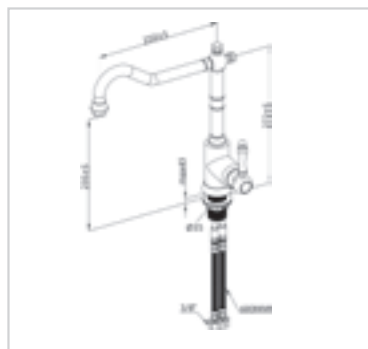

AVIA 2.0

Einhand-Spültischbatterie

- Schwenkbereich: 360°
- Material Kartusche: Keramik
- Öffnungswinkel des Hebels: 25°
- Mischwinkel des Hebels: 90°
- Durchflussmenge: 9,0 l/Min.
- Flexible Anschlussschläuche, Länge 600 mm

92400003 Edelstahl massiv 460,00 €

Niederdruck ⚡

92401103 Edelstahl massiv 500,00 €

NEU