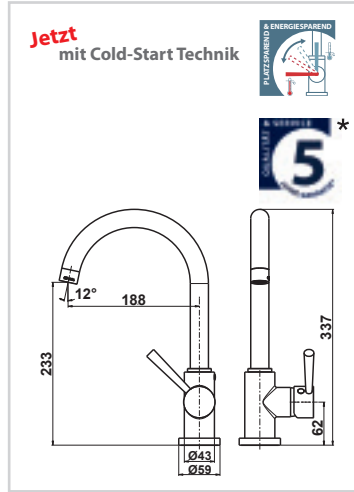

CORNWALL Einhebelspültischarmatur mit hohem Rundbogenauslauf

- Geräuscharme, auswechselbare 35 mm Kartusche gem. W270/KTW
- keramischen Dichtungsscheiben
- flexible DVGW/ W270 KTW zertifizierte Metall-Anschlusschläuche (Länge: ca. 35 cm)
- Luftsprudler LGA-geräuschgeprüft
- Schwenkbereich: 150°

450073	Chrom	139,00 €
450074	Edelstahl-Optik	175,00 €

Niederdruckarmatur

450212	Edelstahl-Optik ⚡	182,00 €