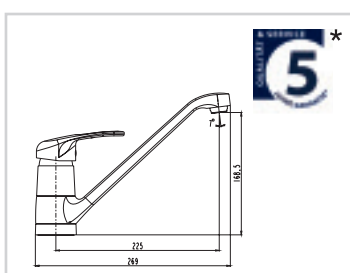

GRANDE Einhebelspültischarmatur

Geräuscharme, auswechselbare 40 mm Kartusche gem. W270/KTW mit keramischen Dichtungsscheiben, flexible Metall-Anschlusschläuche gem. DVGW/KTW-A, Luftsprudler LGA-geprüft, Metallgriff

450240	Mattschwarz	139,00 €

450241	Chrom	119,00 €

*Gemäß Garantiebedingungen des Herstellers