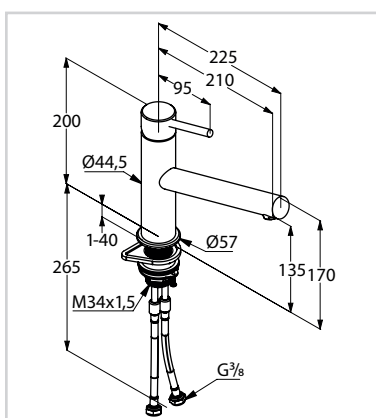

KLUDI STEEL

Spültisch-Armatur DN 15

NEU

Einhebelmischer, Einlochmontage geschlossener Hebel, Metall Strahlregler M24, Keramik-Kartusche mit Heißwasserbegrenzung, Durchflussmenge bei 3 bar = 12 l/ min., schwenkbarer Auslauf (360°), Schaftbefestigung

44850860 Massiv Edelstahl 235,00 €