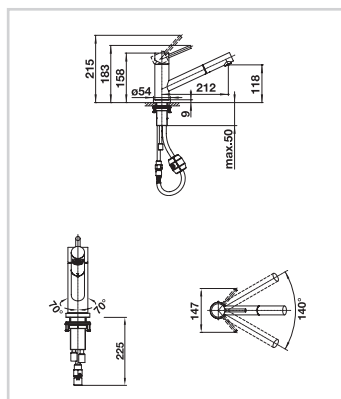

BLANCO ALTURA-S

Metallische Oberfläche. Kompakt in Edelstahl.

- Auslauf schwenkbar 140°
- Hahnlochbohrung mit Ø 35 mm erforderlich
- Stabilisierungsplatte zur Erhöhung der Standfestigkeit
- Kartusche mit keramischen Dichtscheiben
- Flexible Anschlussschläuche mit 450 mm Länge und 3/8" Mutter für besonders leichte und sichere Montage
- Nylonummantelter Brauseschlauch
- Serienmäßig mit Rückflussverhinderer ausgestattet und damit eigen-sicher gegen Rückfließen nach EN 1717

918719

Massiv Edelstahl

366,00 €

Niederdruckarmatur

919726

Massiv Edelstahl ⚡

419,00 €