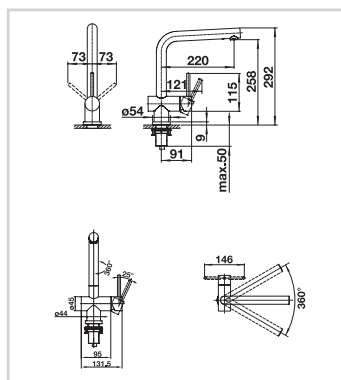

BLANCO LOMIS

Metallische Oberfläche. Kompakt in Edelstahl.

- Klare, geradlinige Gestaltung
- Armaturenkörper und Brause in Massiv-Edelstahl
- Hoher Auslauf für leichtes Befüllen von Töpfen und Vasen
- Auslauf schwenkbar 360°
- Hahnlochbohrung mit Ø 35 mm erforderlich
- Stabilisierungsplatte zur Erhöhung der Standfestigkeit
- Kartusche mit keramischen Dichtscheiben
- Flexible Anschlussschläuche mit 450 mm Länge und 3/8" Mutter für besonders leichte und sichere Montage

918718

Massiv Edelstahl

366,00 €