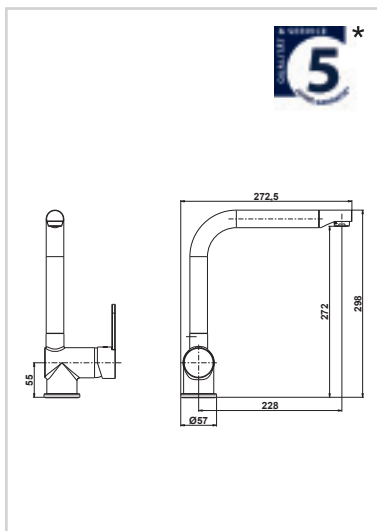

SCHÜTTE
ARMATUREN UND BRAUSEN SEIT 1978

RIO Spültischarmatur

Schwenkbarer Auslauf, geräuscharme, auswechselbare 40 mm Kartusche gemäß W270, KTW, keramische Dichtscheiben, Luftsprudler LGA-geräuschgeprüft, flexible Metall-Anschlusschläuche 40 cm gemäß DVGW/W270, KTW, seitlicher Metallgriff

Jetzt
mit Cold-Start Technik

450221	Chrom HD	159,00 €
450222	Edelstahl Optik HD	179,00 €