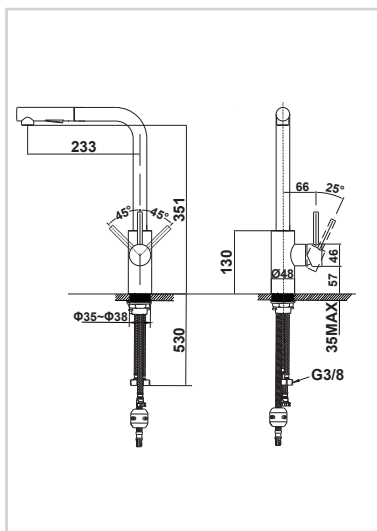

Spültischarmatur, Edelstahl massiv mit herausziehbarem Auslauf

Schwenkbarer, herausziehbarer Auslauf, Brauseschlauch, Länge 150 cm, geräuscharme, auswechselbare 35 mm Kartusche, keramische Dichtscheiben, Luftsprudler „made in Germany“, flexible Metall-Anschlusschläuche 60 cm gemäß DVGW/W270, KTW

450237

Edelstahl massiv

239,00 €