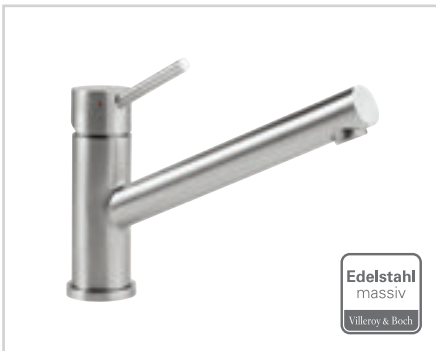

COMO

Einhand-Spültischbatterie

- Durchflussmenge: 14,0 l/Min.
- Flexible Anschlussschläuche, Länge 600 mm
- Schwenkbereich 360°
- Material Kartusche: Keramik

92510003	Edelstahl massiv	301,00 €

92510004	Edelstahl massiv, poliert	301,00 €

Auf Anfrage auch in Niederdruck erhältlich.