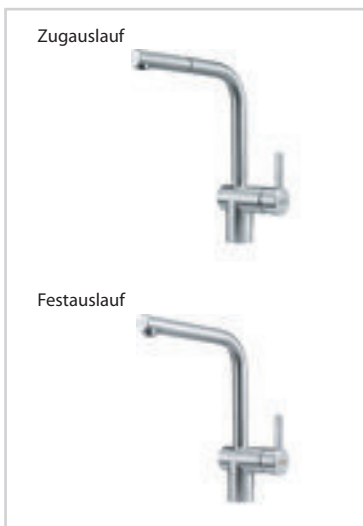

ATLAS WINDOW

Einhebelmischer Fensterversion

- Zugauslauf-Kopf aus massiv Edelstahl
- Auslaufmenge Normalstrahl: 13 l/min. (3 Bar)
- Laufleiser Gewebeschauch
- Flexible Anschlusschläuche mit 600 mm Länge und 3 / 8" Mutter
- DVGW Zertifizierung vorgesehen

107455

Zugauslauf, Hochdruck

496,00 €

107456

Festauslauf, Hochdruck

425,00 €

Niederdruck

107457

Zugauslauf, Niederdruck

496,00 €

107458

Festauslauf, Niederdruck

425,00 €