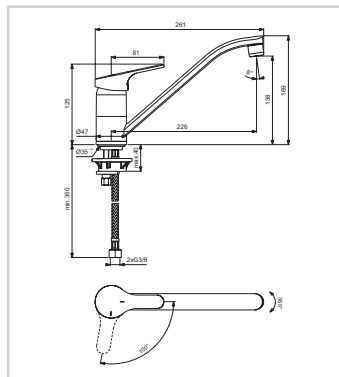

CeraFit

Einhebel Küchenarmatur

Schwenkbarer Rohrauslauf mit Luftsprudler, BlueStart: In Mittelstellung Kaltwasser, Ausladung: 226 mm, Auslaufhöhe: 138 mm, Bedienungshebel aus Metall, 38 mm FirmaFlow™-Kartusche mit keramischen Dichtscheiben und integrierter Heißwassertemperaturbegrenzer, flexible Anschlusschläuche G 3/8", Befestigung von unten (EASY FIX), erforderlicher Lochdurchmesser 35 mm, Lebensdauertest EN817, Geräuschverhalten DIN 4109 Gruppe 1

73916 BC133AA, Chrom 82,50 €

Niederdruck ⚡

73917 BC134AA, Chrom 108,50 €