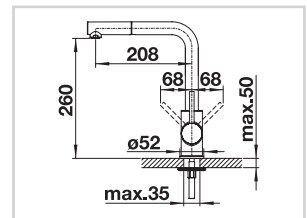

BLANCO MILA-S

chrom

919810 Hochdruck 239,00 €

921466 Niederdruck ⚡ 349,00 €

BLANCO CATRIS-S

Metallische Oberfläche
Federleichter Bedienkomfort

- Gestaltung in Semi-Profi-Ausführung
- Flexibler Auslauf (Edelstahlfeder) mit beweglicher Schlauchbrause
- Brause leicht aus Halterung entnehmbar
- Besonders in der Kombination mit Oberschränken geeignet
- Brause umschaltbar (Perl- und Brausestrahl)