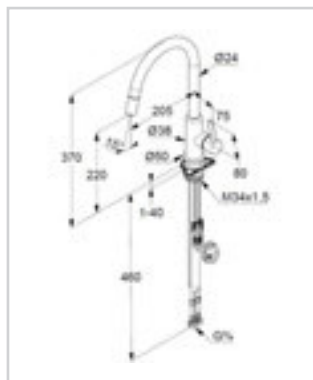

KLUDI BINGO STAR XS

Spültisch-Einhandmischer DN 15

Geschlossener Hebel, Einlochmontage, Durchflussklasse Z, PCA Caché-Laminar-Strahlregler M 16,5 x 1, Keramik-Kartusche, schwenkbarer (360°), herausziehbarer Auslauf, flexible Anschlüsse G 3/8, eigensicher gegen Rückfließen

46851877 Schwarzmatt/Chrom 309,00 €