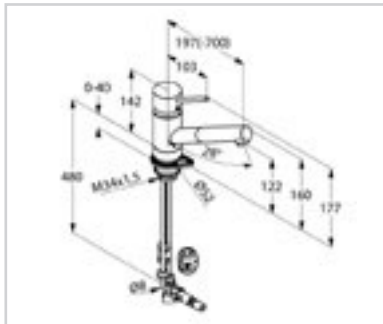

KLUDI SCOPE

Spültisch-Einhandmischer DN 8

Geschlossener Hebel, Einlochmontage, Durchflussklasse A, Luftsprudler M 22 x 1, Keramik-Kartusche mit Heißwasserbegrenzung, schwenkbarer (110°), herausziehbarer Auslauf, eigensicher gegen Rückfließen, Schaftbefestigung, Kupferrohre 10 mm, Geräuschklasse A, P-IX19450/IA

33931057

Chrom

249,50 €