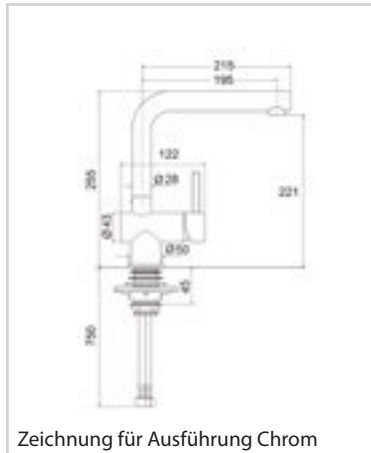

LAGO S Einhebel-Küchenarmatur

NEU

- mit Schwenkauslauf,
- cold start
- Keramikmischsystem
- mit Energie-Spar-Funktion
- durch Startstellung kalt,
- Luftsprudler,
- flexible Anschlüsse 3/8"

Griffhebel rechts

450104	Chrom	259,00 €
450109	massiv Edelstahl	319,00 €