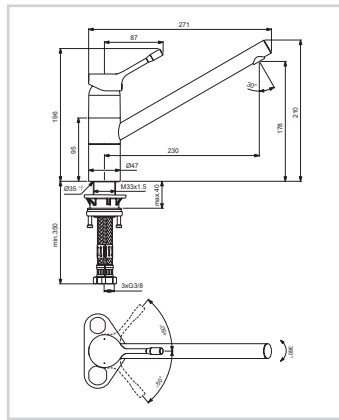

CeraLook

Einhebel-Küchenarmatur mit hoch angesetztem Auslauf

NEU

Mittig angesetzter, schwenkbarer Rohrauslauf, Griffhebel aus Metall, Oberfläche chrom, Ausladung 230 mm, Höhe (Nutzbare Höhe unterhalb des Luftsprudlers) 178 mm, Ø Auslauf 22 mm, 38 mm FirmaFlow™ CLICK-Kartusche mit keramischen Dichtscheiben und Heißwassertemperaturbegrenzer, BlueStart, Schaffbefestigung

73922 BC295AA, Chrom 165,00 €

Niederdruck ⚡

73923 BC296AA, Chrom 195,00 €