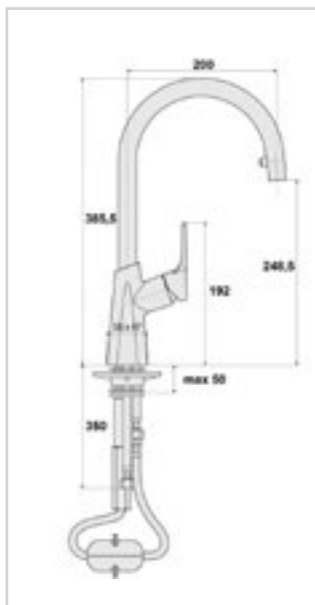

Griffhebel rechts

450127	Chrom	369,00 €
450128	Steeelfinish	399,00 €

Lochbohrung: 35 mm
Auslauflänge: 235 mm

Deco Eingriff Einhebelmischer

- Keramische Kartusche,
- Schwenkauslauf,
- Flexanschlüsse,
- massive Ausführung