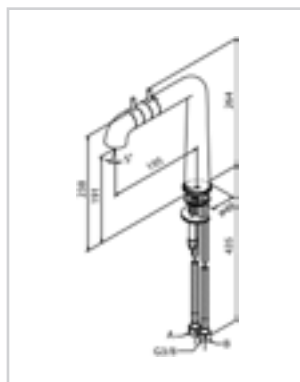

A-Pex Spültischarmatur

- Keramische Oberteile
- Gelenkluftsprudler
- Schwenkauslauf
- Rub-Clean Reinigungsfunktion

7300000	Chrom	611,00 €
7300066	Stahl	815,00 €