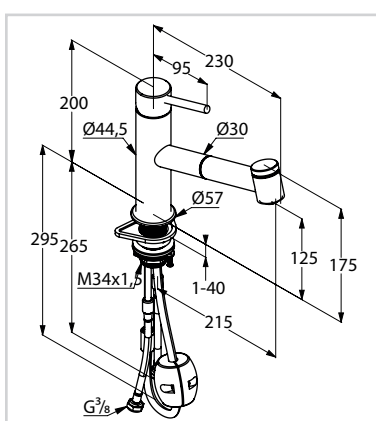

KLUDI STEEL

Spültisch-Armatur DN 15

NEU

Einhebelmischer, herausziehbare Geschirrbrause, autom. Umstellung: Brause/Strahlregler, Einlochmontage, geschlossener Hebel, Metall Strahlregler M18, eigensicher gegen Rückfließen, Keramik-Kartusche, Durchflussmenge bei 3 bar = 8 l/ min., schwenkbarer Auslauf (110°)

44851860 Massiv Edelstahl 345,00 €