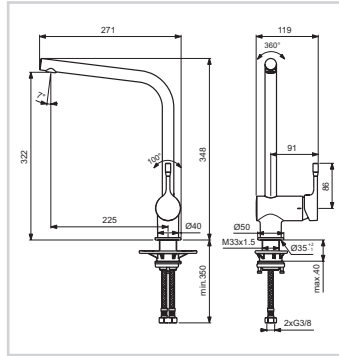

IDEAL STANDARD

CeraLook

Einhebel-Küchenarmatur mit hohem Auslauf

NEU

Hoher, schwenkbarer Rohrauslauf, Griffhebel aus Metall, Oberfläche chrom, Ausladung 225 mm, Höhe (Nutzbare Höhe unterhalb des Luftsprudlers) 322 mm, Ø Auslauf 22 mm, 38 mm FirmaFlow™ CLICK-Kartusche mit keramischen Dichtscheiben und Heißwassertemperaturbegrenzer, Schaffbefestigung

73920 BC174AA, Chrom 179,00 €

Niederdruck ⚡

73921 BC175AA, Chrom 215,00 €