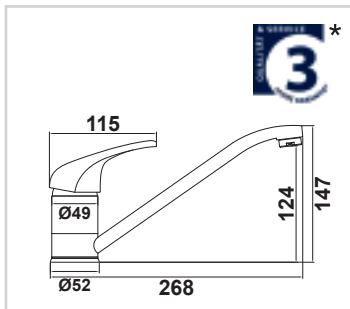

FALCON Einhebelspültischarmatur

Geräuscharme, auswechselbare 40 mm Kartusche gem. W270/KTW mit keramischen Dichtungsscheiben, flexible DVGW/ W270 KTW zertifizierte Metall-Anschlusschläuche (extra lang: 50 cm), Schwenkbereich: 360°

450071	Chrom, Luftsprudler LGA-geräuschgeprüft	69,90 €

Niederdruckarmatur

450075	Chrom ⚡	85,00 €