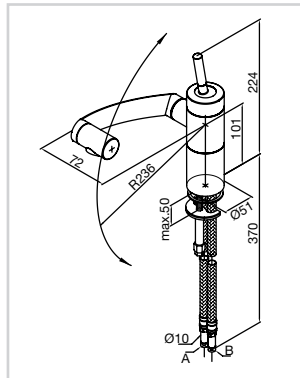

ARC Spültischarmatur

- Keramikkartusche,
- 360° Drehung der drei Achsen,
- Gelenkluftsprudler

2900000	Chrom	503,00 €
2900074	Chrom/Schwarz	503,00 €