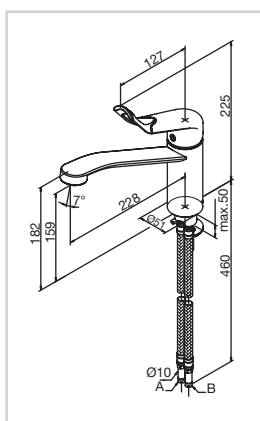

CLOVER EASY Spültischarmatur

Keramikkartusche, Schwenkauslauf, 120° Schwenkbegrenzung, Rub-Clean Reinigungsfunktion, mit X-Change™ Befestigungssatz

reddot award 2016 winner

102308	Chrom	245,50 €