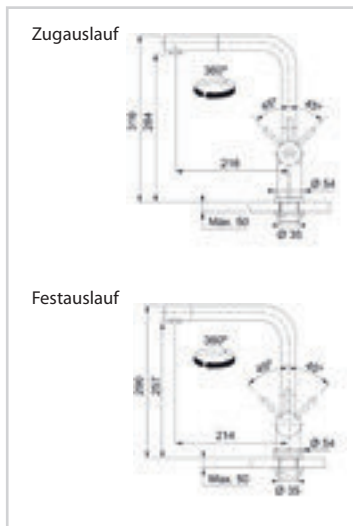

ATLAS WINDOW

Einhebelmischer Fensterversion

- Zugauslauf-Kopf aus massiv Edelstahl
- Auslaufmenge Normalstrahl: 13 l/min. (3 Bar)
- Laufleiser Gewebeschauch
- Flexible Anschlusschläuche mit 600 mm Länge und 3 / 8" Mutter
- DVGW Zertifizierung vorgesehen

107455

Zugauslauf, Hochdruck

496,00 €

107456

Festauslauf, Hochdruck

425,00 €

Niederdruck

107457

Zugauslauf, Niederdruck

496,00 €

107458

Festauslauf, Niederdruck

425,00 €