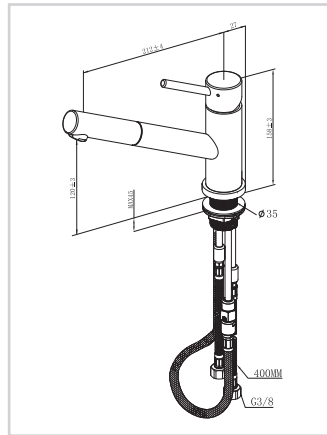

916526	Hochdruck	306,00 €
---------------	-----------	----------

Edelstahl-Armaturen

**COMO SHOWER****Einhand-Spültischbatterie**

- Durchflussmenge: 11,0 l/Min.
- Flexible Anschlussschläuche, Länge 600 mm
- Schlauchlänge Handbrause 102 cm
- Schwenkbereich 120°
- Material Kartusche: Keramik