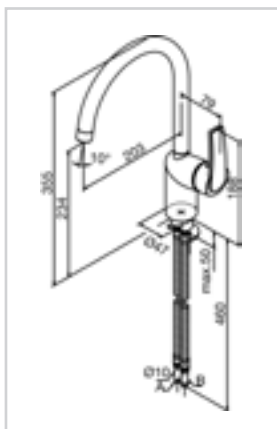

damixa™ Küchenarmaturen

SLATE Spültischarmatur mit hohem Auslauf

- Keramikkartusche
- 120° Schwenkbegrenzung
- Rub-Clean Reinigungsfunktion
- Kaltstart, Schwenkauslauf
- mit X-Change™ Befestigungssatz

650774	Chrom/Schwarz, C-Auslauf	231,30 €
6507700	Chrom, C-Auslauf	231,30 €
6508774	Chrom/Schwarz, J-Auslauf	231,30 €