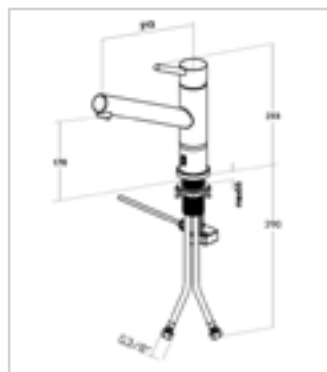

COMO X

Einhand-Spültischbatterie

- Material Kartusche: Keramik
- Schwenkbereich: 360°
- Öffnungswinkel des Hebels: 25°
- Mischwinkel des Hebels: 90°
- Durchflussmenge: 9,0 l/Min.
- Flexible Anschlussschläuche, Länge 500 mm
- Integrierte Excenterbetätigung

Keine Hahnlochbohrung an der Spüle für Excenterbetätigung nötig.

92750003	Edelstahl massiv	423,00 €