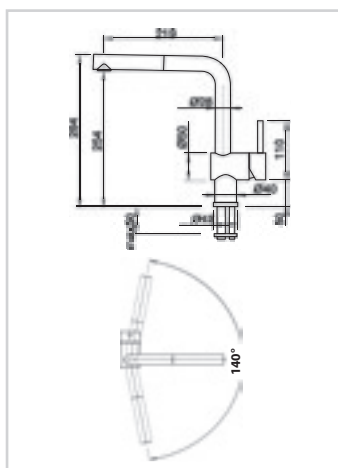

BLANCO CATRIS-S

chrom

921476 Hochdruck 399,00 €

BLANCO

Praktisch in Form und Funktion

BLANCO LINUS-S

mit herausziehbarer Schlauchbrause

- Einhebel Küchenarmatur
Auslauf schwenkbar mit herausziehbarer Schlauchbrause
- Hahnlochbohrung mit Ø 35 mm erforderlich
- Mit keramischer Dichtung
- Flexible Anschlusschläuche mit 450 mm Länge und 3/8" Mutter für besonders leichte und sichere Montage
- Patentierter Strahlregler für deutlich geringere Verkalkung
- ND-Ausführung mit Durchflussmengenregler zum Schutz des Boilers
- Stabilisierungsplatte zur Erhöhung der Standfestigkeit der Küchenarmatur
- Serienmäßig mit Rückflussverhinderer ausgestattet und damit eigensicher gegen Rückfließen nach EN 1717 (für Hochdruck-Ausführung)
- LGA-geprüft (für Hochdruck-Ausführung, Geräuschklasse I)
- DVGW Zertifizierung vorgesehen (für Hochdruck-Ausführung)