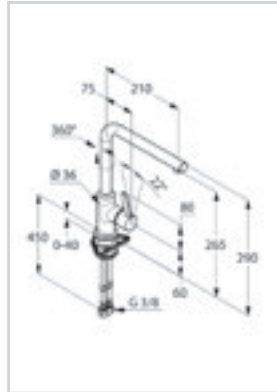

KLUDI L-INE S

Spültisch-Einhandmischer DN 15

Laminarstrahl Schwenkbarer (360°) Festauslauf oder schwenkbarer (360°), herausziehbarer Auslauf, geschlossener Hebel, Einlochmontage, Keramik-Kartusche, flexible Anschlüsse G 3/8, Schaftbefestigung, chrom

4083057 Festauslauf 191,00 €

40851057 Auszugsauslauf 275,00 €