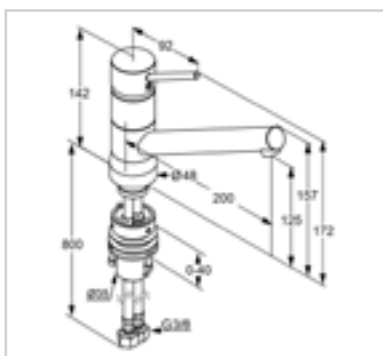

Unterfenstermontage

KLUDI SCOPE

Spültisch-Bajonett-Einhandmischer DN 15

Geschlossener Hebel, Einlochmontage, Durchflussklasse A, Caché-Luftsprudler M 16,5 x 1, Keramik-Kartusche mit Heißwasserbegrenzung, schwenkbarer Auslauf (360°), für Unterfenster-Montage, verbleibende Sockelhöhe: 25 mm, flexible Anschlüsse G 3/8 Geräuschklasse I, P-IX 19449/IO

33938057

Chrom

196,00 €