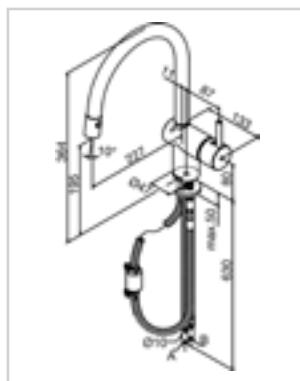

Osier Spültischarmatur mit hohem Auslauf mit herausziehbarer und umstellbarer Geschirrbrause

- Umstellbare Geschirrbrause,
- Keramikkartusche,
- 120° Schwenkbegrenzung,
- Rub-Clean Reinigungsfunktion,
- Kaltstart,
- Schwenkauslauf

Eigensicher gegen Rückfließen nach DIN EN1717

1812000	Chrom	342,00 €

* Gemäß Garantiebedingungen des Herstellers

Weitere Damixa Artikel auf Anfrage!