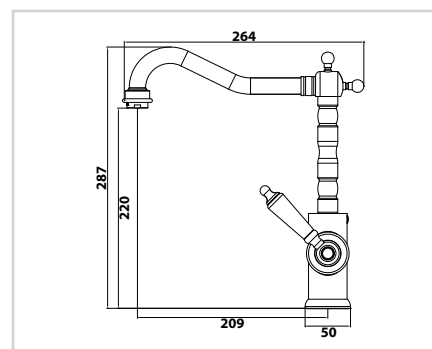

450228	Chrom Hochdruck	149,00 €
450229	Chrom Niederdruck	169,00 €

*Gemäß Garantiebedingungen des Herstellers