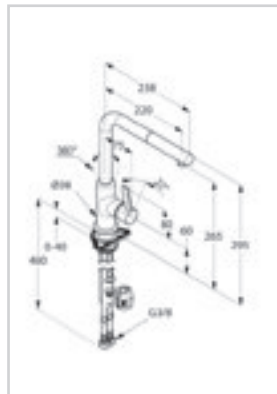

KLUDI L-INE S

Spültisch-Einhandmischer DN 15

Laminarstrahl Schwenkbarer (360°) herausziehbarer Auslauf, geschlossener Hebel, Einlochmontage, Keramik-Kartusche, Laminarstrahlregler M 16 x 1, Durchflussmenge 8,2 l/min. bei 3 bar, eigensicher gegen Rückfließen, flexible Anschlüsse G 3/8, Schaftbefestigung

40851937 chrom/weißmatt 310,00 €