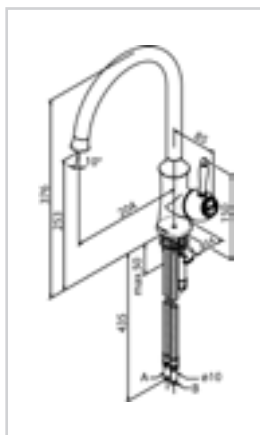

damixa™ Küchenarmaturen

TRADITION Spültischarmatur

Keramikkartusche, Schwenkauslauf, 120° Schwenkbegrenzung, Rub-Clean Reinigungsfunktion, Kaltstart

102311	Chrom, ausz. Auslauf	452,50 €
3706900	Chrom, Festauslauf	338,40 €
102314	Kupfer, Festauslauf	532,30 €