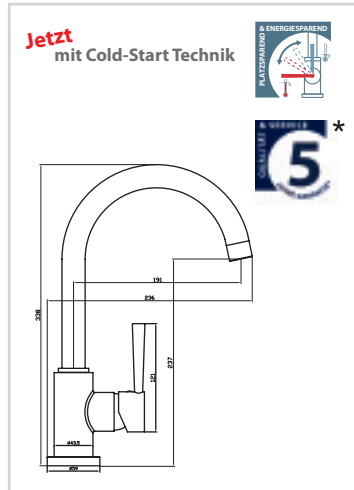

CORNWALL Einhebelspültischarmatur mit hohem Rundbogenauslauf

- Geräuscharme, auswechselbare 35 mm Kartusche gem. W270/KTW
- keramischen Dichtungsscheiben
- flexible DVGW/ W270 KTW zertifizierte Metall-Anschlusschläuche (Länge: ca. 35 cm)
- Luftsprudler LGA-geräuschgeprüft
- Schwenkbereich: 150°

450239	Mattschwarz	139,00 €
450244	Matt-Graphit NEU	139,00 €