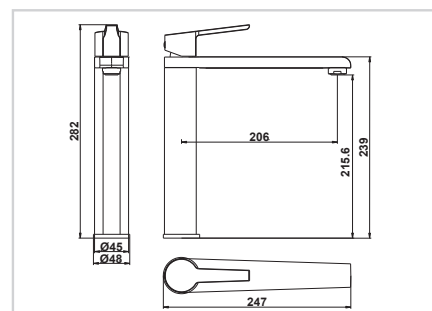

450226	Chrom	199,00 €
450227	Edelstahloptik	219,00 €