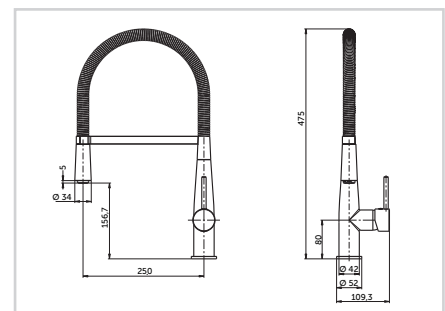

450220

Chrom

249,00 €