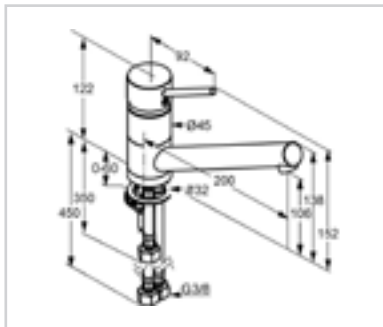

Niederdruck ⚡

33939057

Chrom

152,00 €