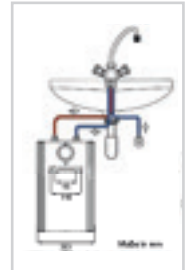

73105

204,50 €