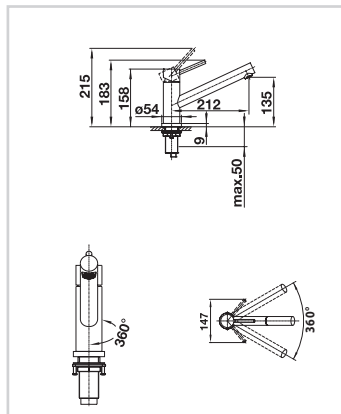

NEU

BLANCO

BLANCO ALTURA

Metallische Oberfläche. Kompakt in Edelstahl.

- Ruhiges, ästhetisches Erscheinungsbild
- Armaturenkörper und Brause in Massiv-Edelstahl
- Besonders für kompakte Spülen geeignet
- Auslauf schwenkbar 360°
- Hahnlochbohrung mit Ø 35 mm erforderlich
- Kartusche mit keramischen Dichtscheiben
- Flexible Anschlussschläuche mit 450 mm Länge und 3/8" Mutter für besonders leichte und sichere Montage

918720

Massiv Edelstahl

268,00 €