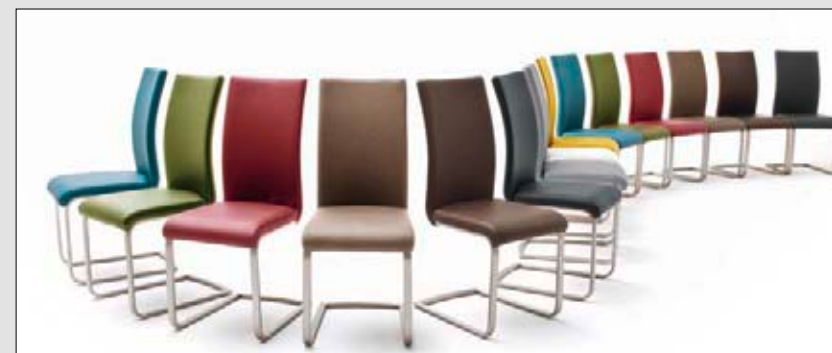

PAULO I

Schwingstuhl

Gestell: Flachrohr, Edelstahl gebürstet
B/H/T ca. 42/102/58 cm VPE: 4

Bezug	PU
PA1E10BO	Bordeaux
PA1E10BX	Braun
PA1E10CX	Cappuccino
PA1E10CU	Curry
PA1E10GX	Grau
PA1E10OL	Olive
PA1E10PE	Petrol
PA1E10SX	Schwarz
PA1E10WX	Weiß

99,00 € n/n