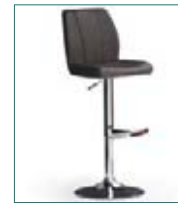

na.omi Barstuhl

NARC.... verchromt
VPE: 1
B/H/T ca. 42/95-116/57 cm