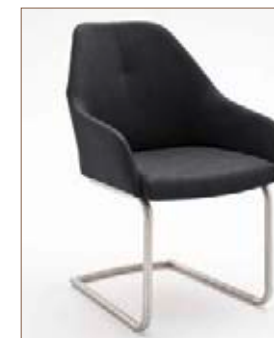

MA4E
4-Fuß Stuhl eckig, konisch
Edelstahl gebürstet
B/H/T ca. 55/86/63 cm
VPE: 2

MA40
4-Fuß Stuhl oval, konisch
Edelstahl gebürstet
B/H/T ca. 55/88/62 cm
VPE: 2

MASR
Schwingsstuhl Rundrohr
Edelstahl gebürstet
B/H/T ca. 55/88/62 cm
VPE: 2