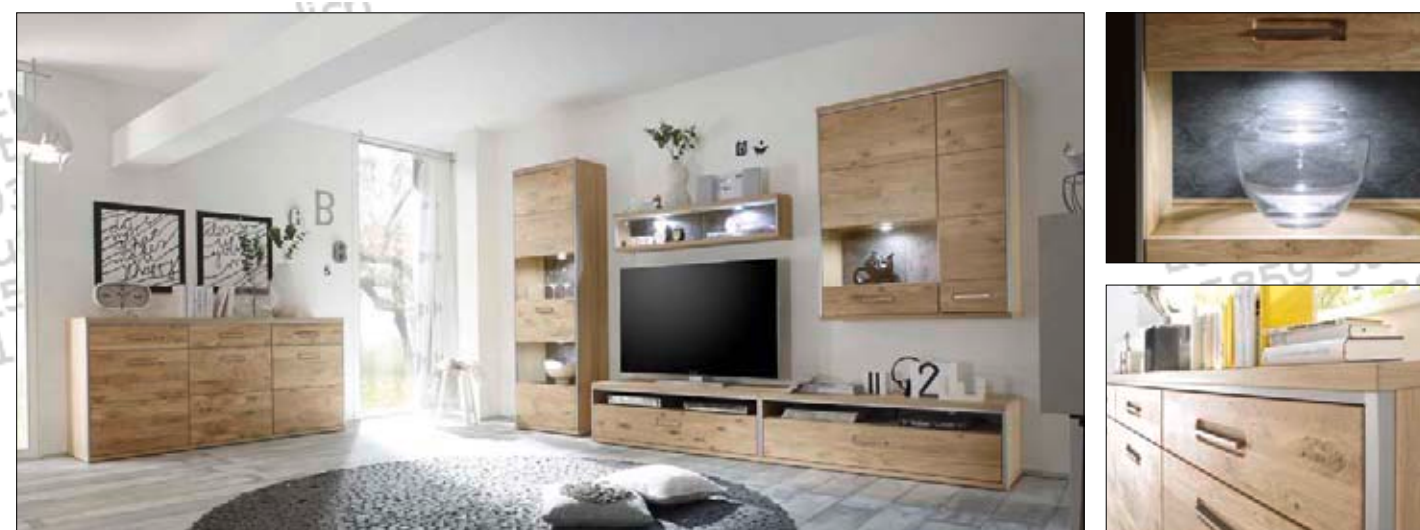

Wohnkombinationen

ESP11W01 Wohnkombination I
bestehend aus: T14/T35/T58/T25
B/H/T ca. 301/201/52 cm
Beleuchtungsempfehlung:
1x 06022ZB 2-er LED Spot weiß
1x 06072ZB 2-er Glasbodenbeleuchtung
1x 06083ZB LED Bandbeleuchtung 115 cm
1x 006090ZB Dimm- und Touchschalter

ESP11W11 Wohnkombination XI
bestehend aus: T24/T35/T58/T15
B/H/T ca. 301/201/52 cm
Beleuchtungsempfehlung:
1x 06022ZB 2-er LED Spot weiß
1x 06072ZB 2-er Glasbodenbeleuchtung
1x 06083ZB LED Bandbeleuchtung 115 cm
1x 006090ZB Dimm- und Touchschalter

ESP11W02 Wohnkombination II
bestehend aus: T14/2xT30/T55/T43
B/H/T ca. 321/201/52 cm
Beleuchtungsempfehlung:
1x 06024ZB 4-er LED Spot weiß
1x 06072ZB 2-er Glasbodenbeleuchtung
1x 006090ZB Dimm- und Touchschalter

ESP11W12 Wohnkombination XII
bestehend aus: T42/2xT30/T55/T15
B/H/T ca. 321/201/52 cm
Beleuchtungsempfehlung:
1x 06024ZB 4-er LED Spot weiß
1x 06072ZB 2-er Glasbodenbeleuchtung
1x 006090ZB Dimm- und Touchschalter

1.999,00 € n/n   **1.999,00 € n/n**   **2.449,00 € n/n**   **2.449,00 € n/n**

ESP11W03 Wohnkombination III
bestehend aus: T16/2xT30/T52
B/H/T ca. 351/201/52 cm
Beleuchtungsempfehlung:
1x 06022ZB 2-er LED Spot weiß
1x 06088ZB LED Bandbeleuchtung 530 cm
1x 006090ZB Dimm- und Touchschalter

ESP11W04 Wohnkombination IV
bestehend aus: T36/T57/T25
B/H/T ca. 288/176/52 cm
Beleuchtungsempfehlung:
1x 06023ZB 3-er LED Spot weiß
1x 006090ZB Dimm- und Touchschalter

ESP11W14 Wohnkombination XIV
bestehend aus: T24/T36/T57
B/H/T ca. 288/176/52 cm
Beleuchtungsempfehlung:
1x 06023ZB 3-er LED Spot weiß
1x 006090ZB Dimm- und Touchschalter

2.359,00 € n/n   **1.669,00 € n/n**   **1.669,00 € n/n**

Typenplan