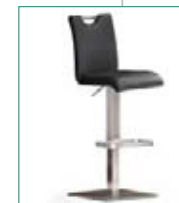

Edelstahl gebürstet
Bodenplatte eckig(40x40 cm)
Edelstahl gebürstet ummantelt
nur Sitz 180° drehbar, mit Nivellierung

Gasdruck
geprüfte Sicherheit

5 verschiedene Farbausführungen

PU Lederlook

Leder

Nicht mit Gestell verchromt erhältlich!

6 verschiedene Sitzschalen

Vertraulich
Kontaktieren Sie
Dittmar
Borkow
20 18:59

bar.do Barstuhl mit Griffloch

BARC.... verchromt
VPE: 1
B/H/T ca. 42/97-118/52 cm

BARE.... Edelstahl gebürstet
VPE: 1
B/H/T ca. 42/91-116/50 cm