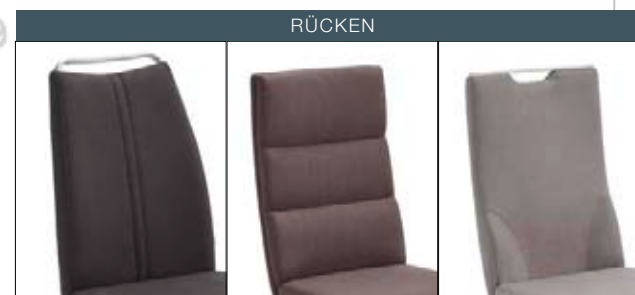

GIULLIA

Das variable Stuhlsystem

Ausführung **A** mit Griffleiste
Ausführung **B** mit Griff hinten
Ausführung **C** mit Griffloch

BEZUGSVARIANTEN		
Bezug: Feingewebe Romeo		
... 36AN anthrazit	... 36BX braun	... 36EG eisgrau
Bezug: Nubukleder-Optik Belvedere		
... 53AN anthrazit	... 53BX braun	... 53EG eisgrau
Bezug: Leder		
... 20AN anthrazit	... 20BX braun	... 20EG eisgrau

159,00 € n/n

169,00 € n/n

229,00 € n/n