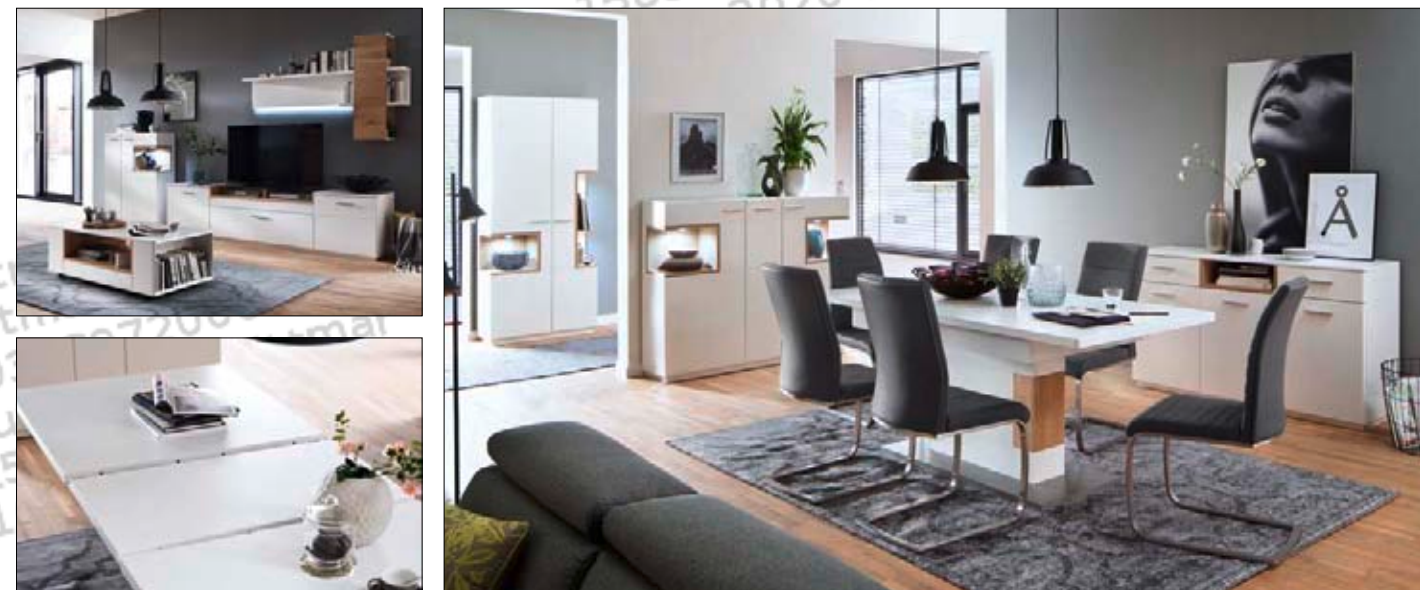

99,00 € n/n

Wohnkombinationen

CES35W01 Wohnkombination I
 bestehend aus: T10/T30/T50/T21
 B/H/T ca. 320/206/50 cm
 Beleuchtungsempfehlung:
 1x 006113ZB 3-er LED Power Spot weiß
 1x 006085ZB LED Bandbeleuchtung 135 cm
 1x 006090ZB Dimm & Touchschalter