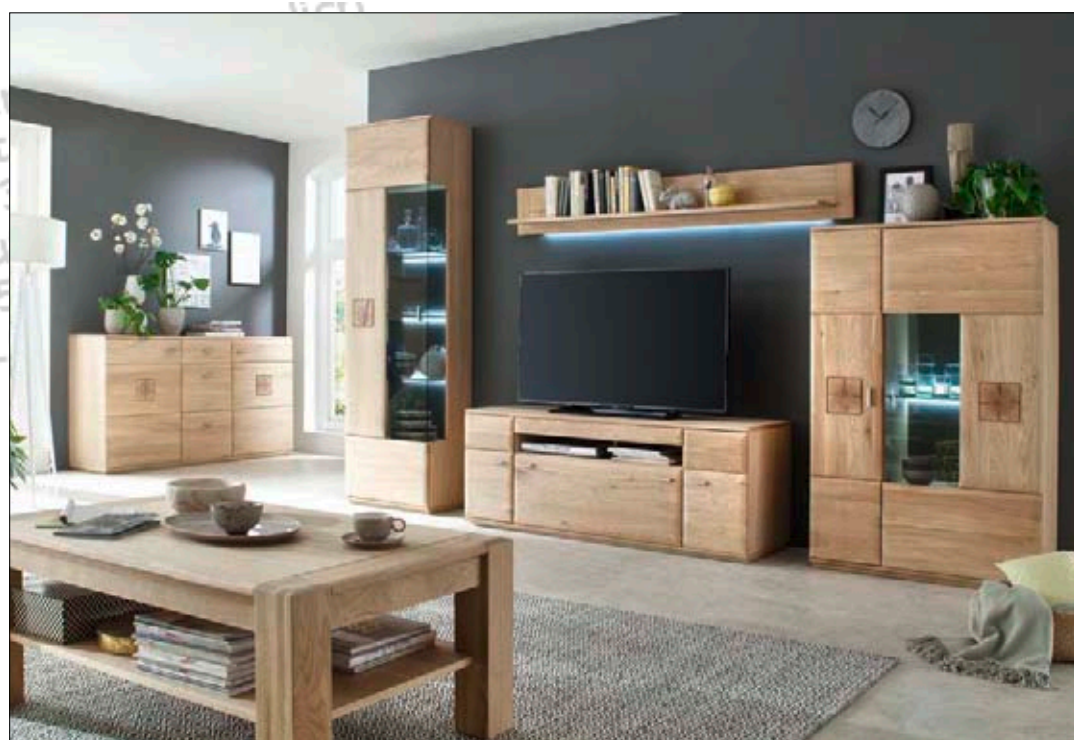

bologna.wohnen & speisen

Wohnkombinationen

BOL11W01 Wohnkombination I
bestehend aus: T10/T30/T50/T21
B/H/T ca. 320/208/50 cm
Beleuchtungsempfehlung:
1x 005064ZB 4-er LED RW Bel. (45 cm)
1x 05084ZB LED Bandbeleuchtung 165 cm
1x 005090ZB Dimm- und Touchschalter

1.869,00 € n/n

BOL11W11 Wohnkombination XI
bestehend aus: T20/T30/T50/T11
B/H/T ca. 320/208/50 cm
Beleuchtungsempfehlung:
1x 005064ZB 4-er LED RW Bel. (45 cm)
1x 05084ZB LED Bandbeleuchtung 165 cm
1x 005090ZB Dimm- und Touchschalter

1.869,00 € n/n

BOL11W02 Wohnkombination II
bestehend aus: T10/T31/T50/T41
B/H/T ca. 305/208/50 cm
Beleuchtungsempfehlung:
1x 005063ZB 3-er LED RW Bel. (45 cm)
1x 005052ZB 2-er LED RW Bel. (30 cm)
1x 05084ZB LED Bandbeleuchtung 165 cm
1x 005090ZB Dimm- und Touchschalter

1.829,00 € n/n

bologna.wohnen & speisen

Typenplan

Front: Eiche Bianco massiv DL mit Hirnholz Applikationen Oberfläche geölt
Korpus: außen Eiche Bianco furniert Oberfläche geölt
innen Eiche Bianco Dekor Nachbildung
Rückwände: hinter Glas taupe farbig lackiert
hinter Türen & Schubkästen Holzdekor

Frontglas: Parsel grau gedämmt
Türen: Metall matt Nickel
Schubkastenführung: Unterflurführung gedämpft
Beleuchtung optional

BOL11T01 Sideboard
2-trg. Holz / 3 SK
B/H/T ca. 165/92/44 cm

869,00 € n/n

BOL11T05 Highboard
2-trg. Glas / 1-trg. Holz
B/H/T ca. 150/141/38 cm
Beleuchtungsempfehlung:
1x 005062ZB 2-er LED RW Bel. (45 cm)
1x 005090ZB Dimm- und Touchschalter

939,00 € n/n

BOL11T10 Vitrine links
1-trg. Glas
B/H/T ca. 60/208/38 cm
Beleuchtungsempfehlung:
1x 005063ZB 3-er LED RW Bel. (45 cm)
1x 005090ZB Dimm- und Touchschalter

659,00 € n/n

BOL11T11 Vitrine rechts
1-trg. Glas
B/H/T ca. 60/208/38 cm
Beleuchtungsempfehlung:
1x 005063ZB 3-er LED RW Bel. (45 cm)
1x 005090ZB Dimm- und Touchschalter

659,00 € n/n

BOL11T12 Kombi-Vitrine
1-trg. Glas / 1-trg. Holz
B/H/T ca. 90/208/38 cm
Beleuchtungsempfehlung:
1x 005063ZB 3-er LED RW Bel. (45 cm)
1x 005090ZB Dimm- und Touchschalter

919,00 € n/n

BOL11T20 Highboard links
1-trg. Glas / 1-trg. Holz
B/H/T ca. 90/141/38 cm
Beleuchtungsempfehlung:
1x 005061ZB 1-er LED RW Bel. (45 cm)
1x 005090ZB Dimm- und Touchschalter

659,00 € n/n

BOL11T21 Highboard rechts
1-trg. Glas / 1-trg. Holz
B/H/T ca. 90/141/38 cm
Beleuchtungsempfehlung:
1x 005061ZB 1-er LED RW Bel. (45 cm)
1x 005090ZB Dimm- und Touchschalter

659,00 € n/n

BOL11T30 TV-Element
2-trg. Holz / 1 SK / 2 offene Fächer
B/H/T ca. 150/58/50 cm
Fernsehgröße bis 60 Zoll

539,00 € n/n

BOL11T31 TV-Element
2-trg. Holz / 1 SK / 2 offene Fächer
B/H/T ca. 180/58/50 cm
Fernsehgröße bis 70 Zoll

629,00 € n/n

BOL11T41 Hängeelement
1-trg. Glas
B/H/T ca. 45/157/38 cm
Beleuchtungsempfehlung:
1x 005052ZB 2-er LED RW Bel. (30 cm)
1x 005090ZB Dimm- und Touchschalter

469,00 € n/n

BOL11T50 Wandboard
Panel / 1 Holzboden
B/H/T ca. 180/24/25 cm
Beleuchtungsempfehlung:
1x 05084ZB LED Bandbeleuchtung 165 cm

129,00 € n/n