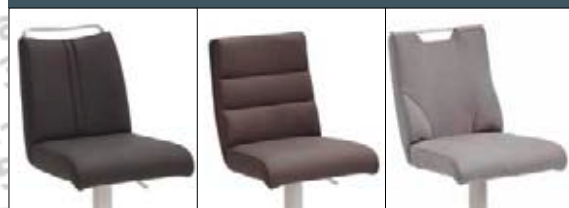

BRRE.... Edelstahl gebürstet
VPE: 1
B/H/T ca. 42/89-114/53 cm

Bezug: PU
höhenverstellbar mit Gasdruckfeder
Rückenlehne mit aufgenähten Kissen

PU
....10BX Braun
....10CX Cappuccino
....10GX Grau
....10SX Schwarz
....10WX Weiß

NAE.... Edelstahl gebürstet
VPE: 1
B/H/T ca. 41/89-114/52 cm

Bezug: PU und Leder mit Kontrastnaht(creme)
höhenverstellbar mit Gasdruckfeder

PU
....10BX Braun
....10CX Cappuccino
....10GX Grau
....10SX Schwarz
....10WX Weiß

verchromt
109,00 € n/n

Edelstahl gebürstet rund
209,00 € n/n

Edelstahl gebürstet eckig
239,00 € n/n

Vertraulich
Kontaktieren Sie
Dittmar
Borkow
20 18:59

GIULLIA

Barstühle

RÜCKEN

Ausführung **A**
mit GriffleisteAusführung **B**
mit Griff hintenAusführung **C**
mit Griffloch

209,00 € n/n

229,00 € n/n

269,00 € n/n

Ausführung **A**

GBAE Barstuhl mit Griffleiste
 Gestell: Edelstahl gebürstet rund
 Standteller: Ø 42 cm, Edelstahl gebürstet ummantelt
 360° drehbar, höhenverstellbar, Gasdruckfeder
 B - H - T: ca. 39 - 88-113 - 54 cm • VPE: 1