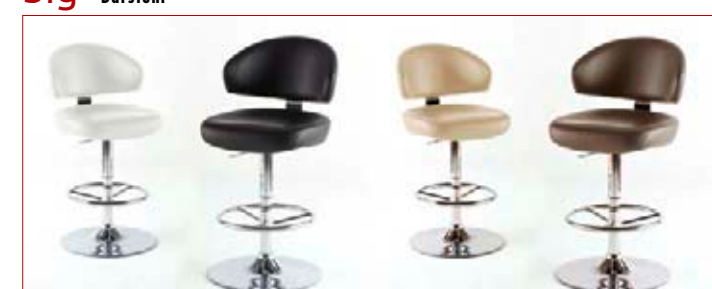

**Bartisch ZARINA 3**

B - H - T: ca. 120 - 105 - 60 cm
 VPE: 1

499,00 € n/n

Säule: Quadratrohr, Edelstahl gebürstet
 Bodenplatte: Edelstahl gebürstet, ummantelt

Tischplatte

ZAR3EGKM Sicherheitsglas mit Keramik in mokka
ZAR3EGKH Sicherheitsglas mit Keramik in hellgrau
ZAR3EGRW Sicherheitsglas matt reinweiß lackiert

barhocker.bartische

barhocker.bartische

alesi Barstuhl mit Griffloch

360° drehbar
höhenverstellbar
Gestell: Edelstahl gebürstet
Standteller: Edelstahl gebürstet ummantelt
Bezug: PU

Standteller: Ø 42 cm
B/H/T ca. 42/91-116/51 cm
VPE: 1

ALESIEPS schwarz
ALESIEPB braun
ALESIEPW weiß
ALESIEPC cappuccino

199,00 € n/n

big Barstuhl

360° drehbar
höhenverstellbar
Gestell: verchromt
Standteller: verchromt
Bezug: PU

Standteller: Ø 50 cm
B/H/T ca. 57/109-121/54 cm
VPE: 1

BIGCS schwarz
BIGCB braun
BIGCW weiß
BIGCC creme

139,00 € n/n

rabea Barstuhl mit Griff hinten

360° drehbar
Sitz höhenverstellbar
Gestell: Edelstahl gebürstet
Standteller: Edelstahl gebürstet ummantelt
Bezug: Antiklook