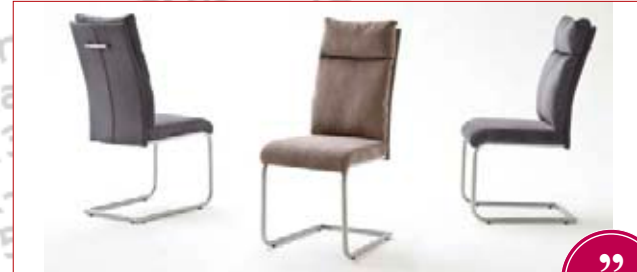

109,00 € n/n

schwinger.stühle

pia chenille

Schwinger mit Griff hinten

Gestell: Rundrohr, Edelstahl gebürstet
 Bezug: Chenille Optik
 B/H/T ca. 45 / 106 / 62 cm • VPE: 2

PIRE34AN anthrazit
PIRE34SA sand

„
 neu“