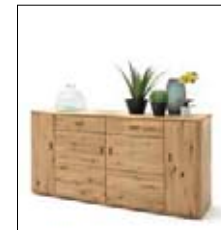

RAX09T02 Sideboard 2
4-trg. Holz / 2 SK
B/H/T ca. 186/90/44 cm

1.129,00 € n/n