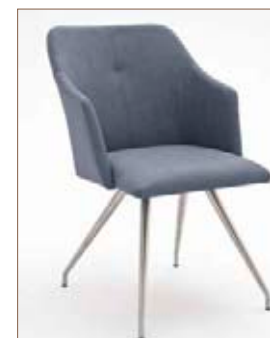

MB40 ....
4-Fuß Stuhl oval, konisch
Edelstahl gebürstet
B/H/T ca. 54/88/62 cm
VPE: 2