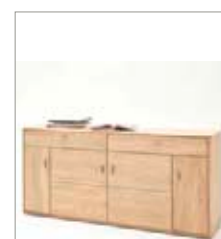

Frontglas: Parsol grau
Griffe: Metall
Schubkastenführung: Unterflurführung gedämpft
Türen: gedämpft
Beleuchtung optional

TAR11T01 Sideboard
3-trg. Holz / 3 SK
B/H/T ca. 154/89/45 cm

769,00 € n/n

TAR11T02 Sideboard
4-trg. Holz / 2 SK
B/H/T ca. 184/89/45 cm