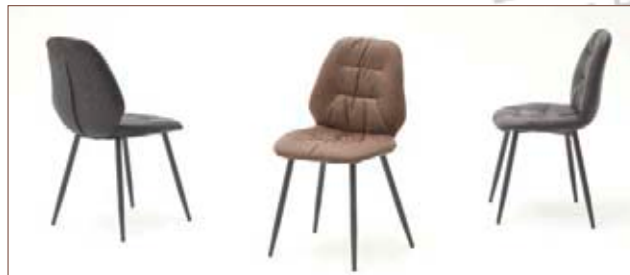

naxos

4-Fuß-Stuhl

Gestell: Rundrohr, konisch zulaufend, anthrazit lackiert
Bezug: Antiklook

NXRA63CX cappuccino
NXRA63GX grau

B/H/T ca. 49 / 89 / 50 cm • VPE: 4

69,00 € n/n