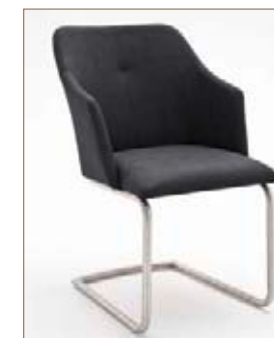

189,00 € n/n

SCHALE B

MB4E
4-Fuß Stuhl eckig, konisch
Edelstahl gebürstet
B/H/T ca. 54/88/62 cm
VPE: 2

MB40
4-Fuß Stuhl oval, konisch
Edelstahl gebürstet
B/H/T ca. 54/88/62 cm
VPE: 2

MBSR
Schwingsstuhl Rundrohr
Edelstahl gebürstet
B/H/T ca. 54/88/62 cm
VPE: 2