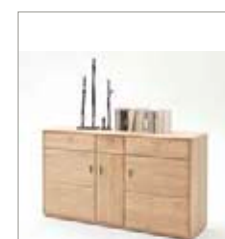

Frontglas: Parsol grau
Griffe: Metall
Schubkastenführung: Unterflurführung gedämpft
Türen: gedämpft
Beleuchtung optional

TAR11T01 Sideboard
3-trg. Holz / 3 SK
B/H/T ca. 154/89/45 cm

769,00 € n/n

TAR11T02 Sideboard
4-trg. Holz / 2 SK
B/H/T ca. 184/89/45 cm