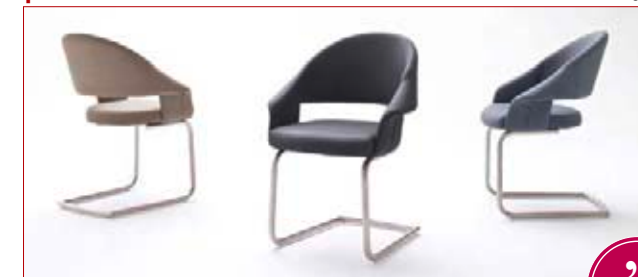

LUNAAEPS schwarz
LUNAAEPB braun
LUNAAEPW weiß
LUNAAEPC cappuccino
LUNAAEPG grau

239,00 € n/n

maui I & II

Schwinger

Gestell: Flachrohr, Edelstahl gebürstet
 B/H/T ca. 43 / 97 / 58 cm • VPE: 2

MAUI I Bezug: PU
MAUI EPS schwarz
MAUI EPB braun
MAUI EPW weiß
MAUI EPG grau
MAUI EPV violett

MAUI II Bezug: Top-Leder

MAUI2ELS schwarz
MAUI2ELB braun
MAUI2ELW weiß
MAUI2ELG grau

99,00 € n/n

179,00 € n/n

paleo

Schwinger

Gestell: Rundrohr, Edelstahl gebürstet
 Bezug: PU Argentina
 B/H/T ca. 61 / 85 / 59 cm • VPE: 2